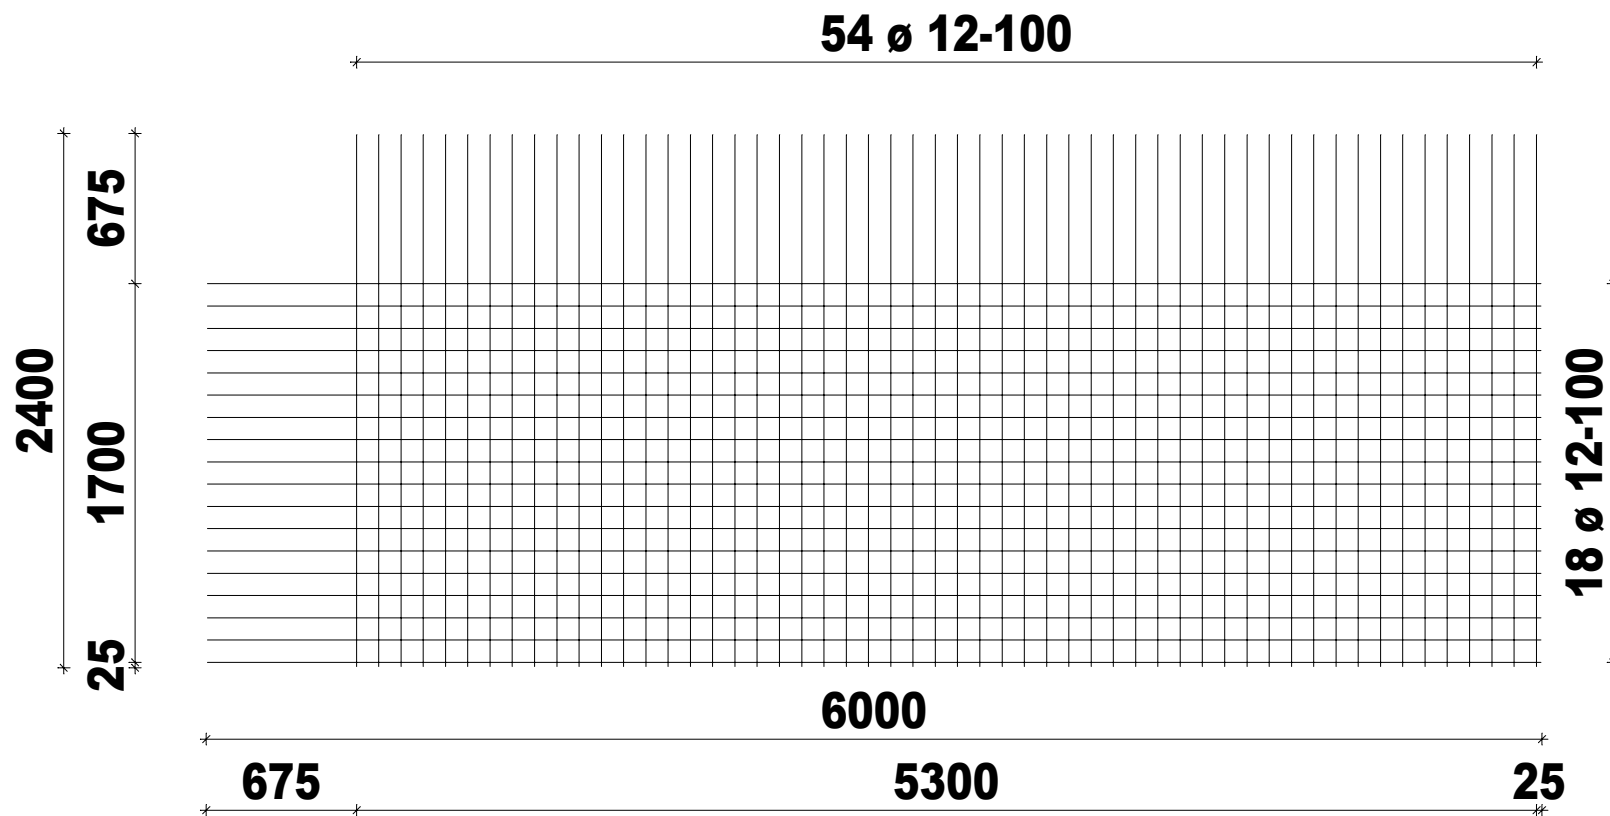

H. van de Riet Bouwstaal BV

| | | | | | |
|----------------|--------|--------------------|------|-------------------------|------|
| Netnaam: | B830A | Nettenlengte in m: | 6.00 | Overdekking langs in m: | 0.60 |
| Gewicht in kg: | 210.99 | Netbreedte in m: | 2.40 | Overdekking dwars in m: | 0.60 |

B830A

Zijde:
1