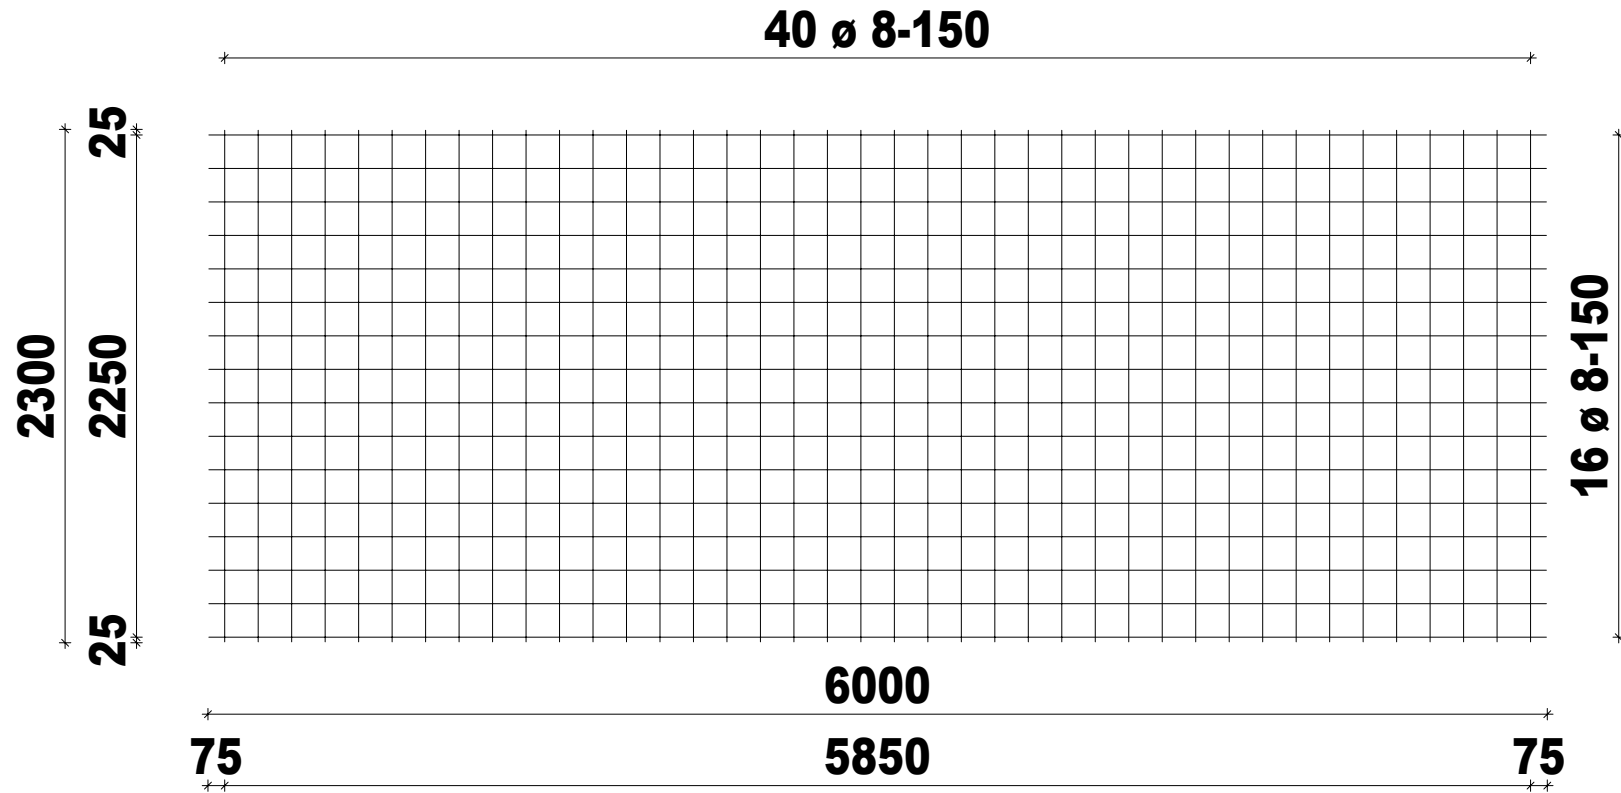

# H. van de Riet Bouwstaal BV

Netnaam: Q335A

Nettenlengte in m: 6.00

Gewicht in kg: 74.26

Netbreedte in m: 2.30

## Q 335 A

Zijde:

1