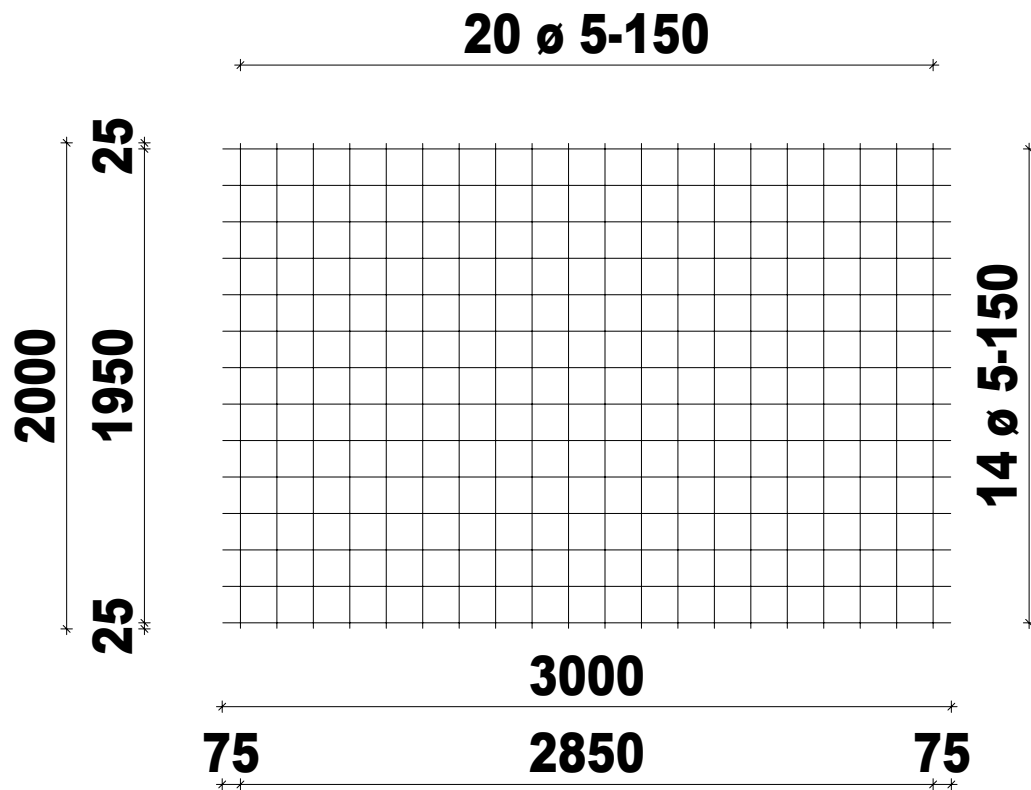

H. van de Riet Bouwstaal BV

Netnaam: QS130A

Nettenlengte in m: 3.00

Gewicht in kg: 12.63

Netbreedte in m: 2.00

QS 130 A

Zijde:

1