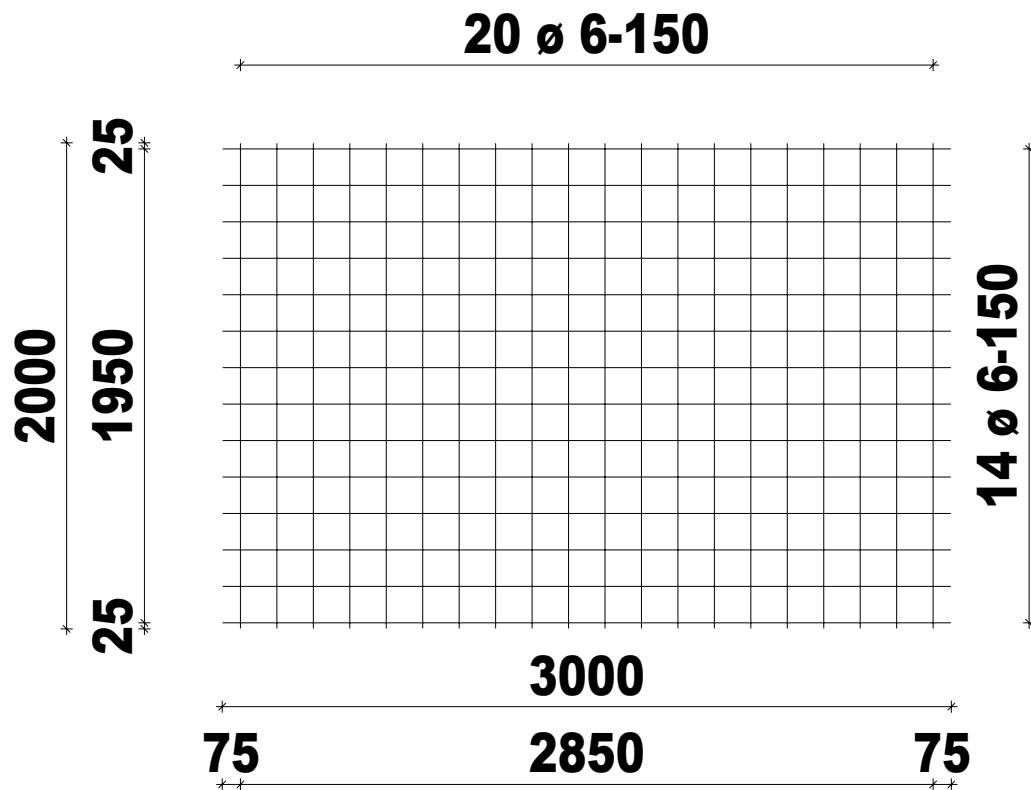

H. van de Riet Bouwstaal BV

Netnaam: QS188A

Nettenlengte in m: 3.00

Gewicht in kg: 18.20

Netbreedte in m: 2.00

QS 188 A

Zijde:

1