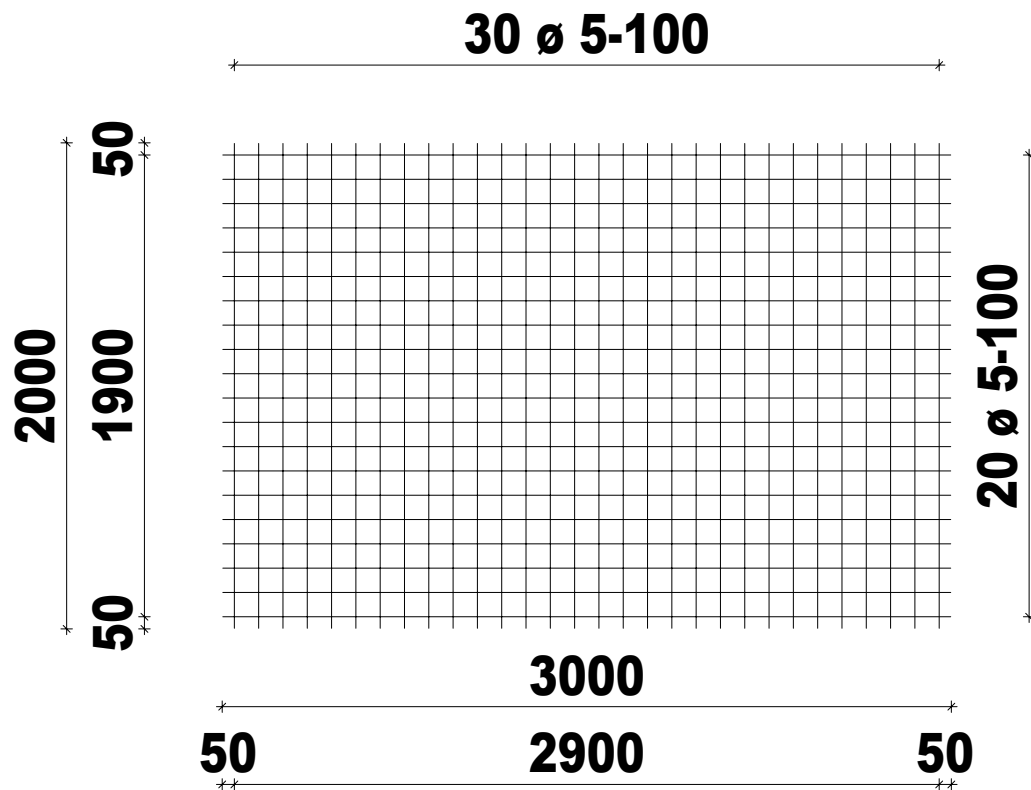

H. van de Riet Bouwstaal BV

Netnaam: QS196A

Gewicht in kg: 18.48

Nettenlengte in m: 3.00

Netbreedte in m: 2.00

QS 196 A

Zijde:

1