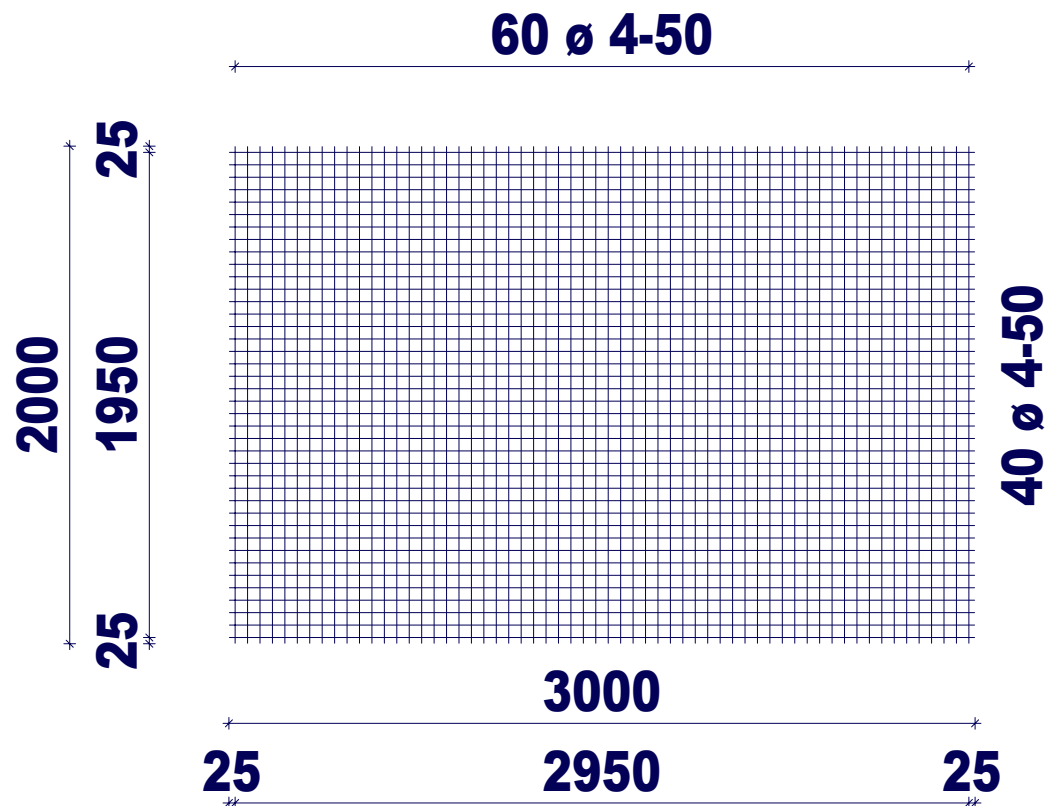

H. van de Riet Bouwstaal BV

Netnaam: QS252V

Nettenlengte in m: 3.00

Overdekking langs in m: 0.00

Gewicht in kg: 27.32

Netbreedte in m: 2.00

Overdekking dwars in m: 0.00

QS252V (verzinkt)