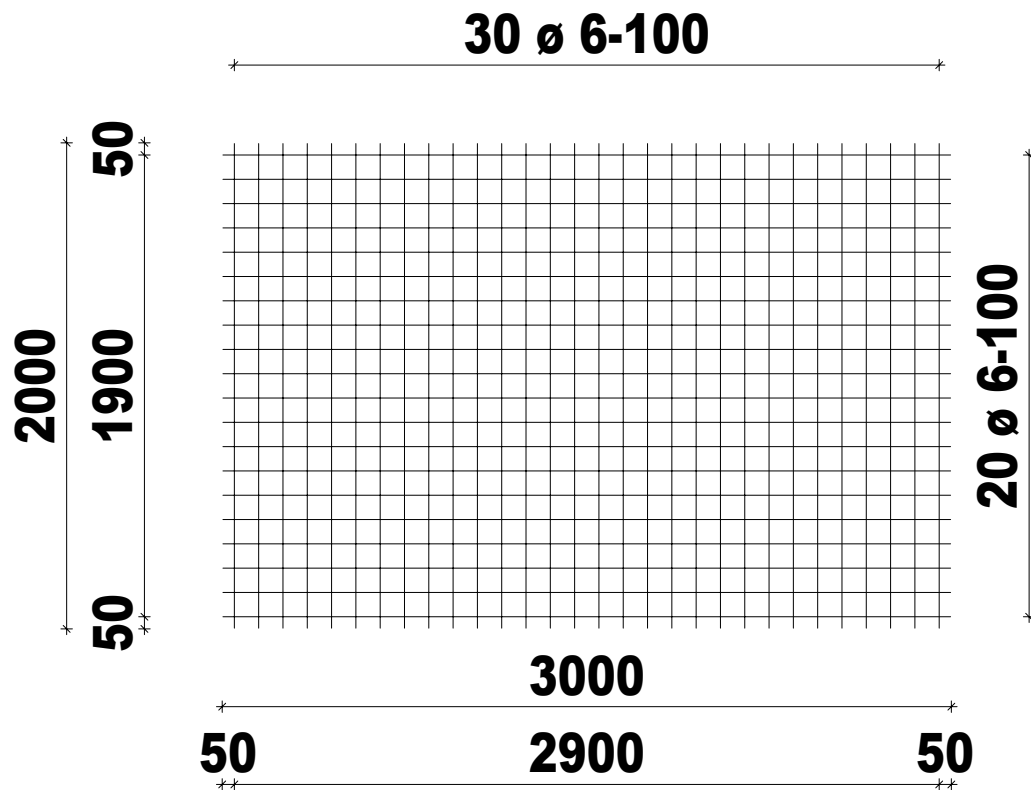

H. van de Riet Bouwstaal BV

Netnaam: QS283A

Gewicht in kg: 26.64

Nettenlengte in m: 3.00

Netbreedte in m: 2.00

QS 283 A

Zijde:

1