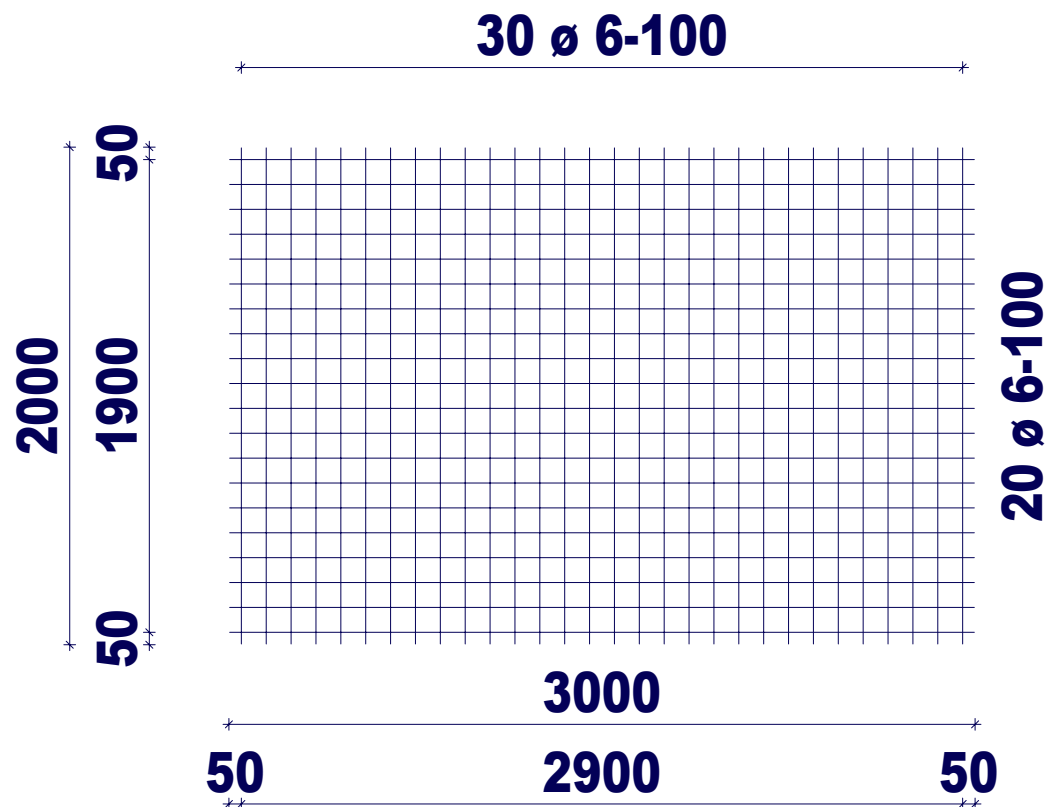

# H. van de Riet Bouwstaal BV

Netnaam: QS283V

Nettenlengte in m: 3.00

Overdekking langs in m: 0.00

Gewicht in kg: 29.30

Netbreedte in m: 2.00

Overdekking dwars in m: 0.00

**QS283V** (verzinkt)