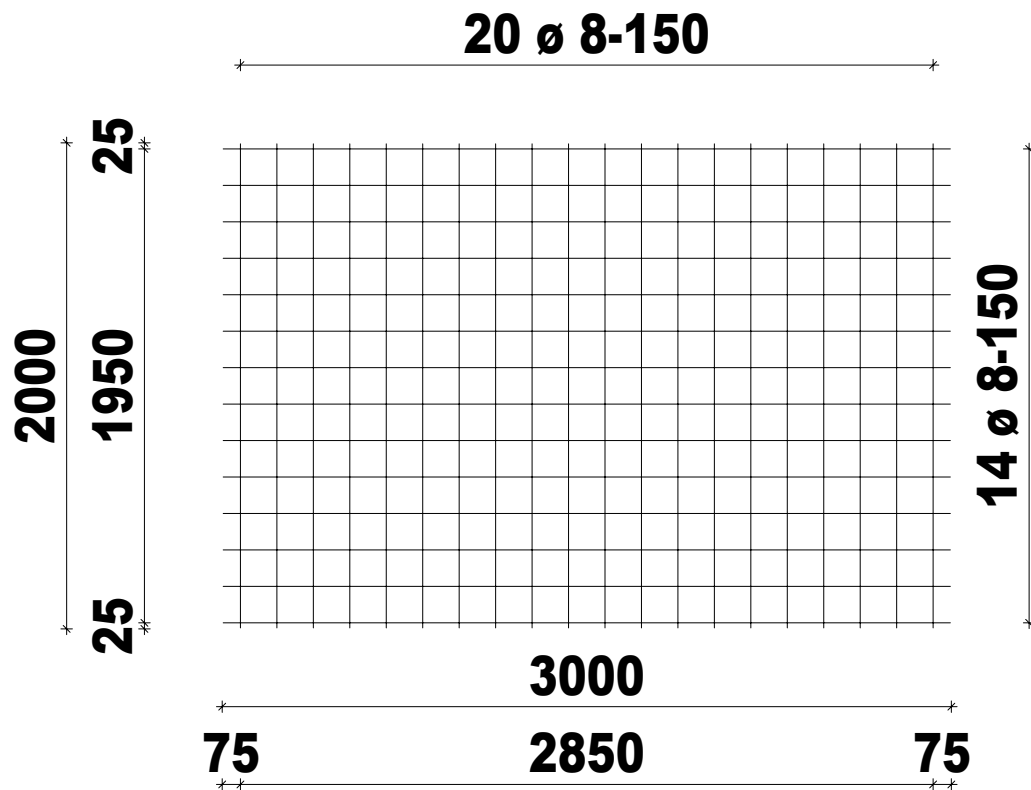

H. van de Riet Bouwstaal BV

Netnaam: QS335A

Nettenlengte in m: 3.00

Gewicht in kg: 32.39

Netbreedte in m: 2.00

QS 335 A

Zijde:

1