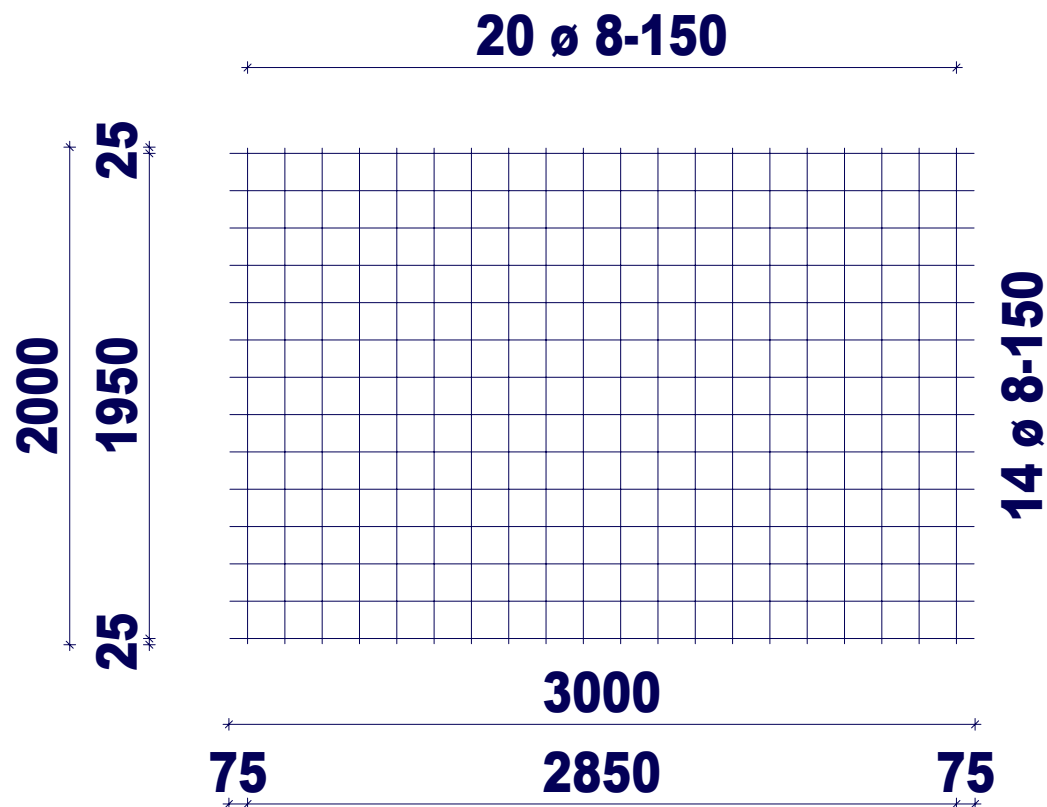

H. van de Riet Bouwstaal BV

Netnaam: QS335V

Nettenlengte in m: 3.00

Overdekking langs in m: 0.00

Gewicht in kg: 35.64

Netbreedte in m: 2.00

Overdekking dwars in m: 0.00

QS335V (verzinkt)