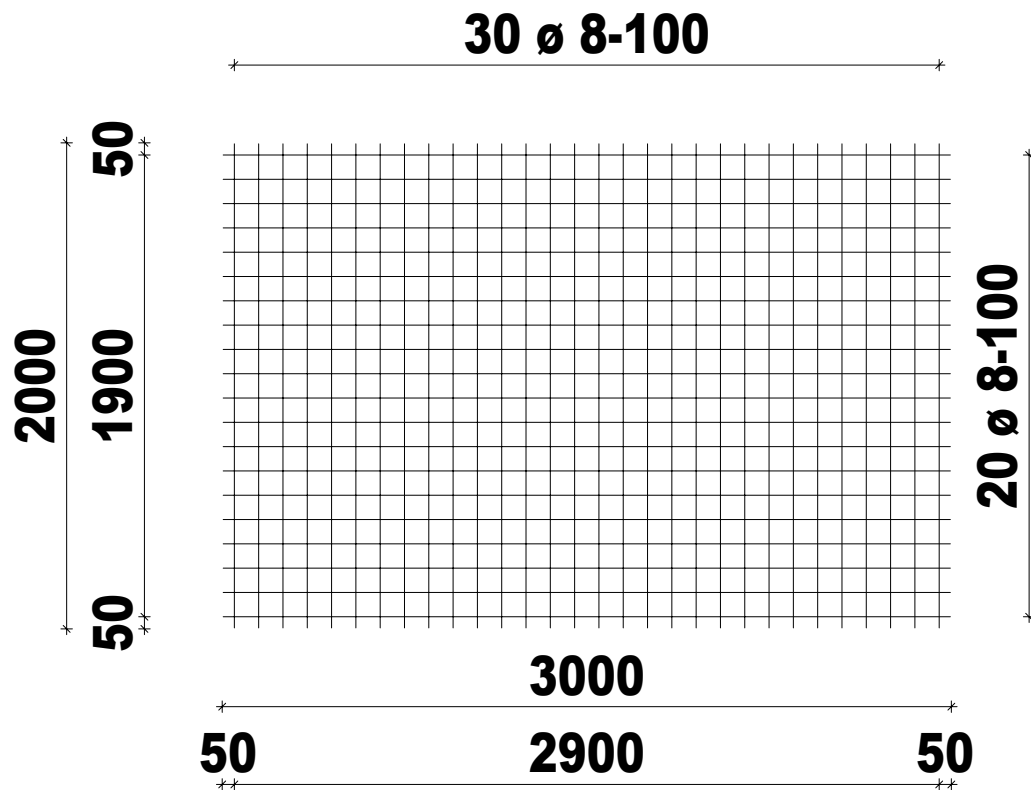

H. van de Riet Bouwstaal BV

Netnaam: QS503A

Gewicht in kg: 47.40

Nettenlengte in m: 3.00

Netbreedte in m: 2.00

QS 503 A

Zijde:

1