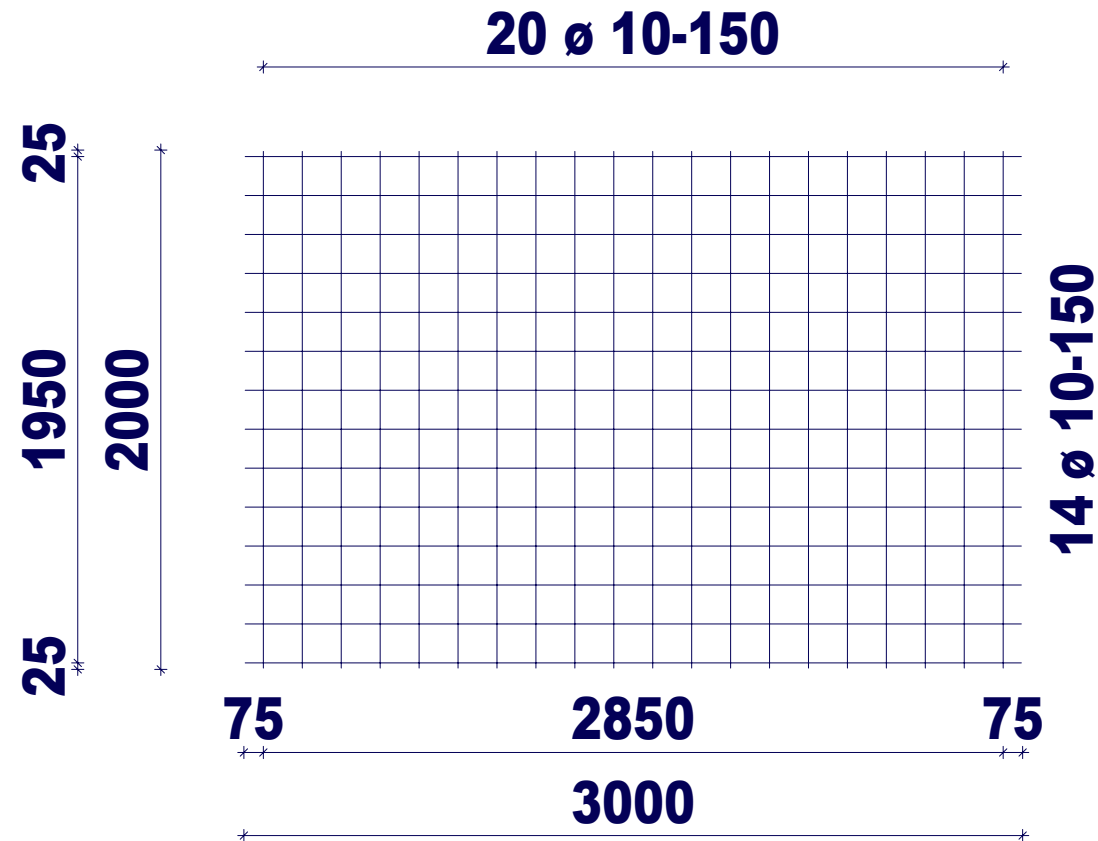

H. van de Riet Bouwstaal BV

Netnaam: QS524A

Gewicht in kg: 50.59

Nettenlengte in m: 3.00

Netbreedte in m: 2.00

QS 524 A

Zijde:

1