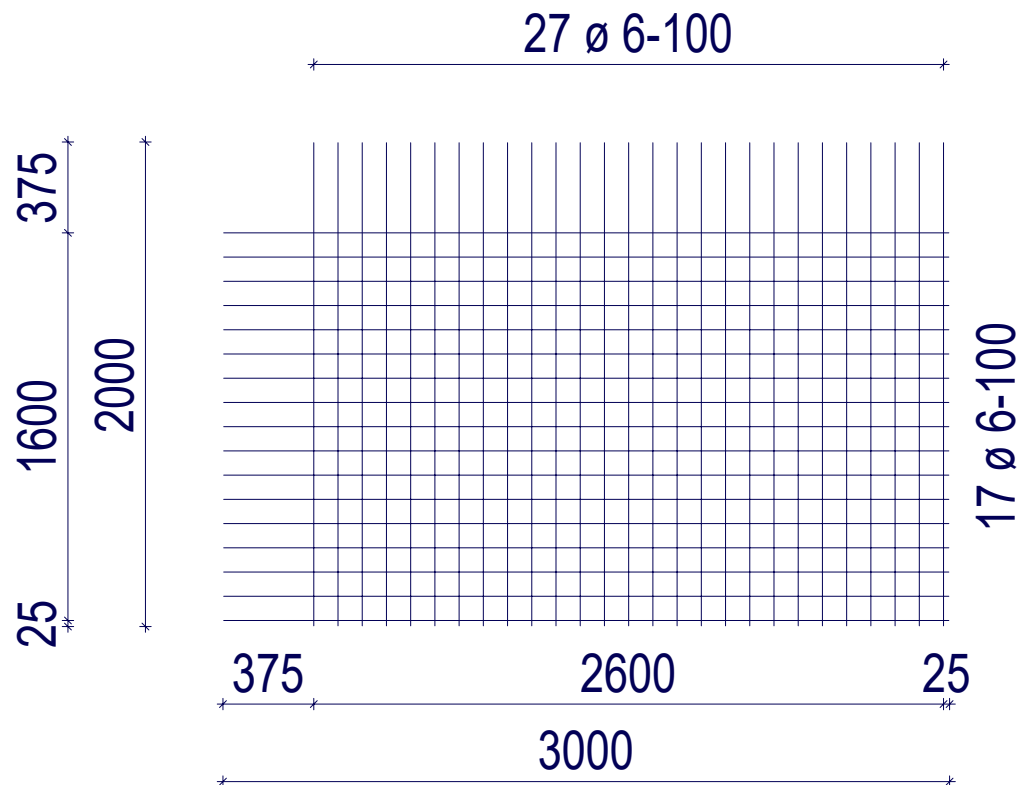

H. van de Riet Bouwstaal BV

Netnaam: BR283A

Nettenlengte in m: 3.00

Overdekking langs in m: 0.30

Gewicht in kg: 23.31

Netbreedte in m: 2.00

Overdekking dwars in m: 0.30

BR283A