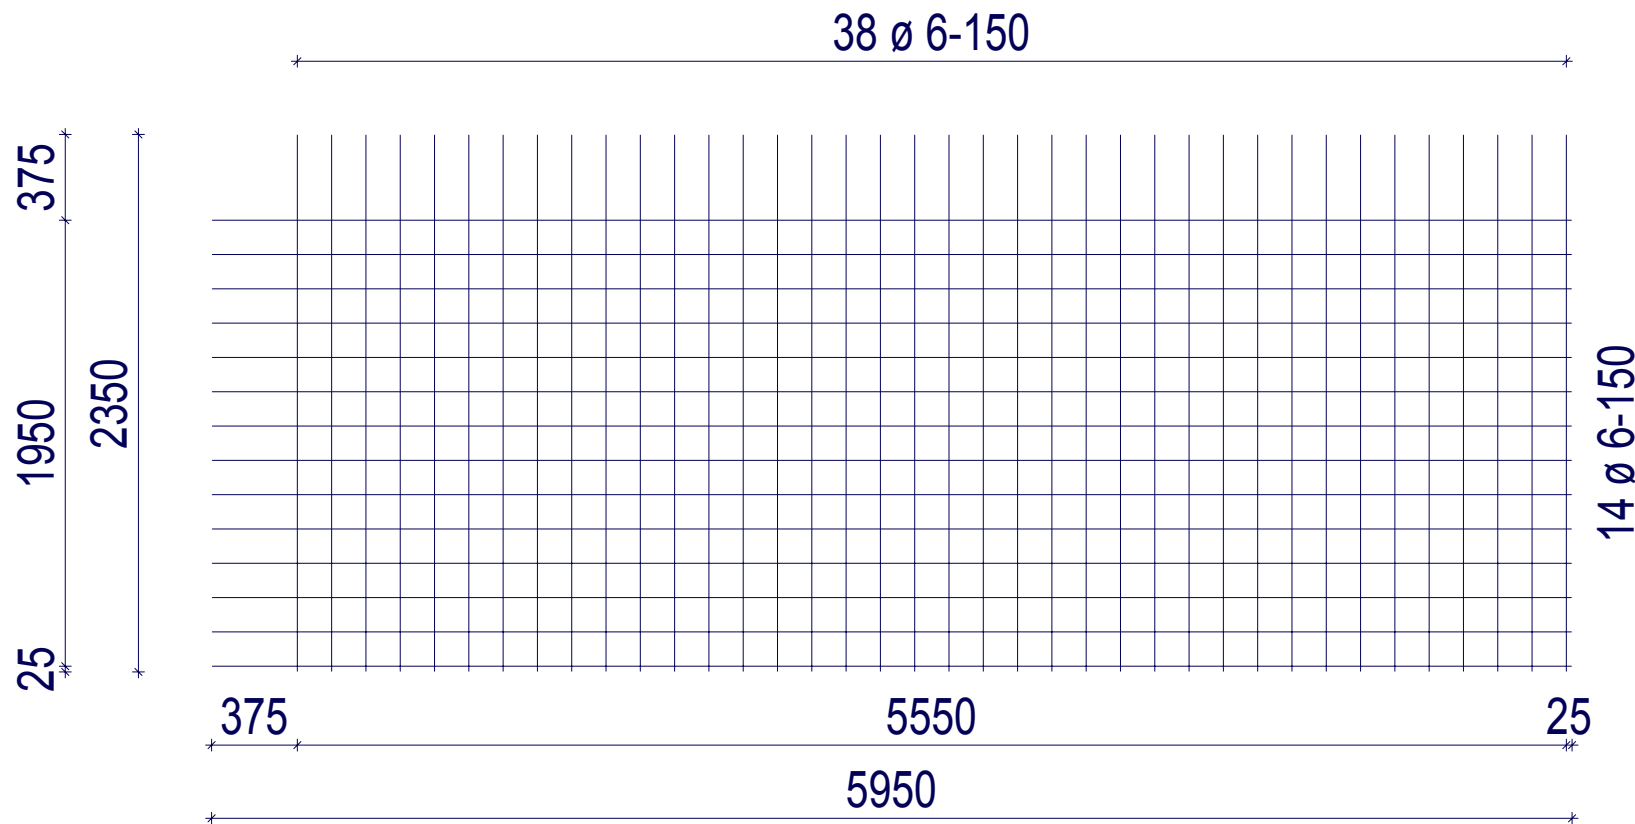

H. van de Riet Bouwstaal BV

Netnaam:	B188A	Nettenlengte in m:	5.95	Overdekking langs in m:	0.25
Gewicht in kg:	38.30	Netbreedte in m:	2.35	Overdekking dwars in m:	0.25

B188A

Zijde:
1