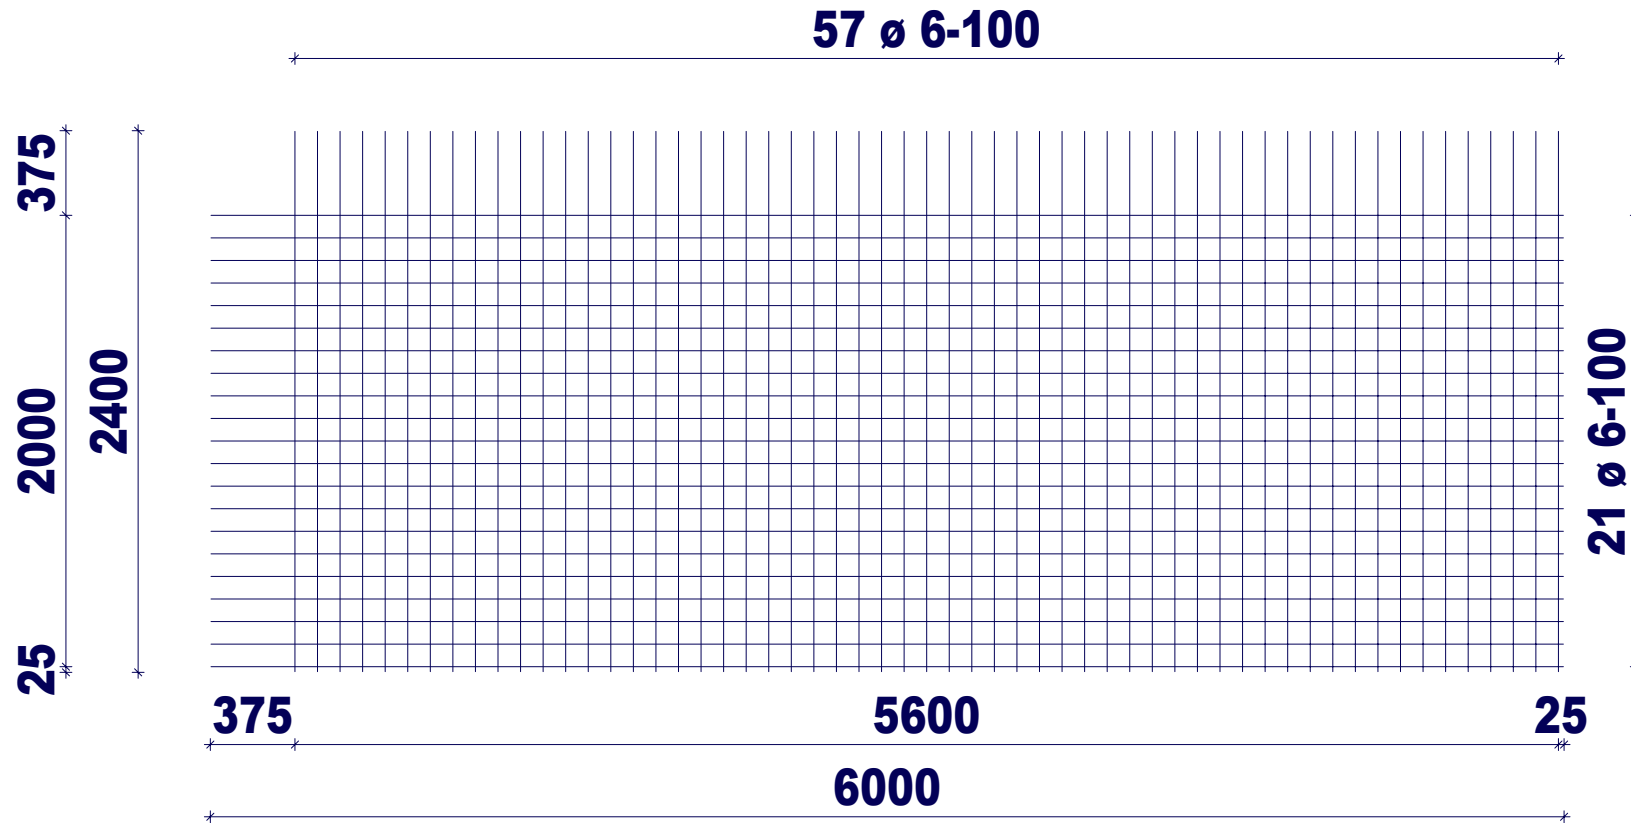

# H. van de Riet Bouwstaal BV

Netnaam:	B283A	Nettenlengte in m:	6.00	Overdekking langs in m:	0.30
Gewicht in kg:	58.30	Netbreedte in m:	2.40	Overdekking dwars in m:	0.30

## B283A

Zijde:

1