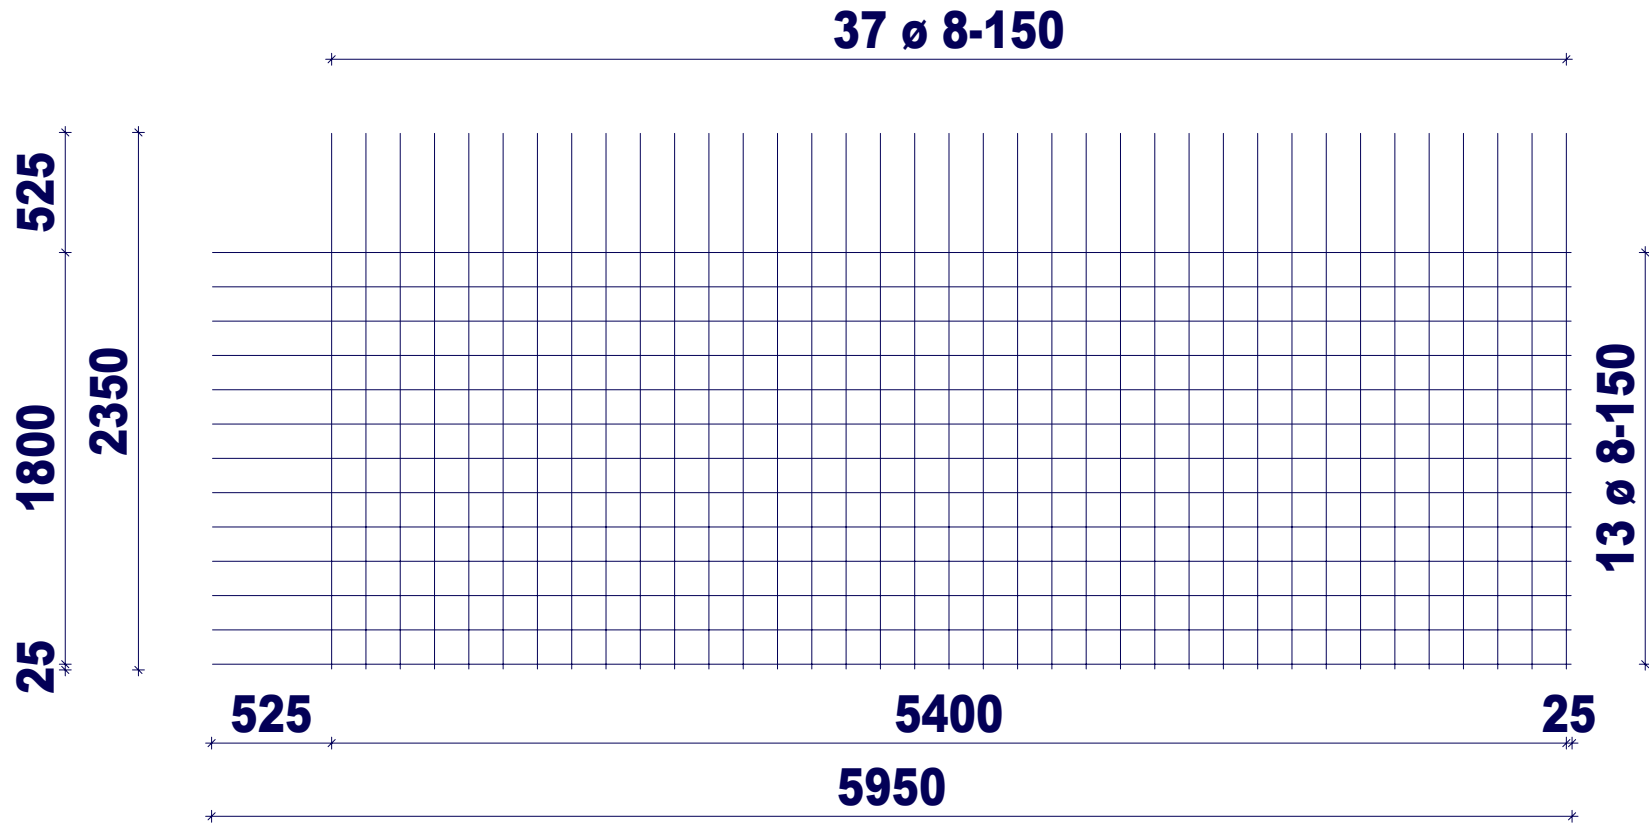

H. van de Riet Bouwstaal BV

Netnaam:	B335A	Nettenlengte in m:	5.95	Overdekking langs in m:	0.40
Gewicht in kg:	64.90	Netbreedte in m:	2.35	Overdekking dwars in m:	0.40

B335A