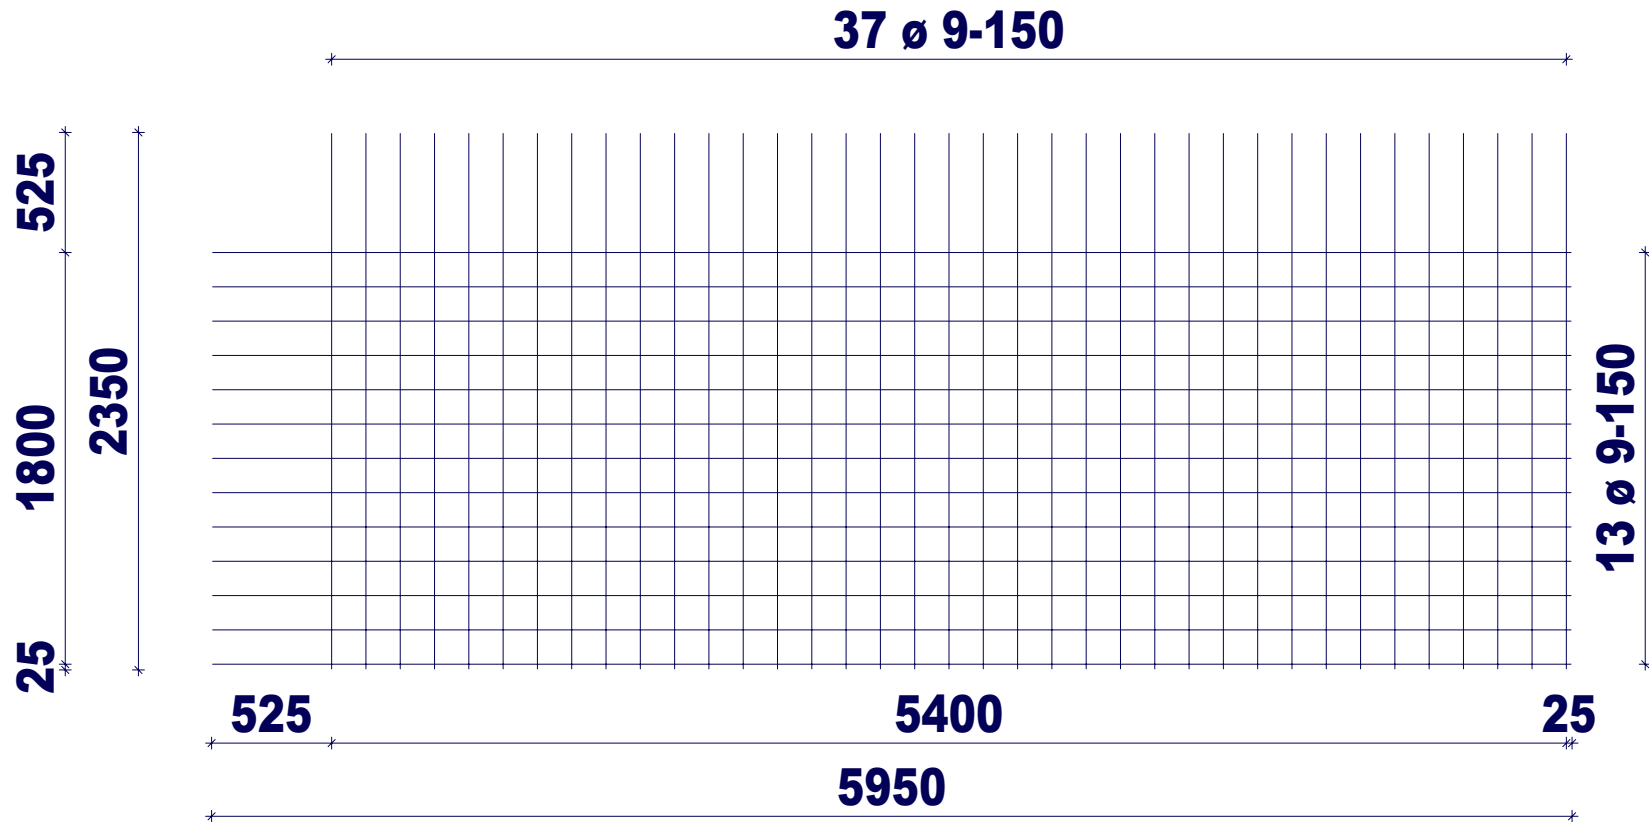

# H. van de Riet Bouwstaal BV

Netnaam:	B424A	Nettenlengte in m:	5.95	Overdekking langs in m:	0.40
Gewicht in kg:	82.00	Netbreedte in m:	2.35	Overdekking dwars in m:	0.40

## B424A