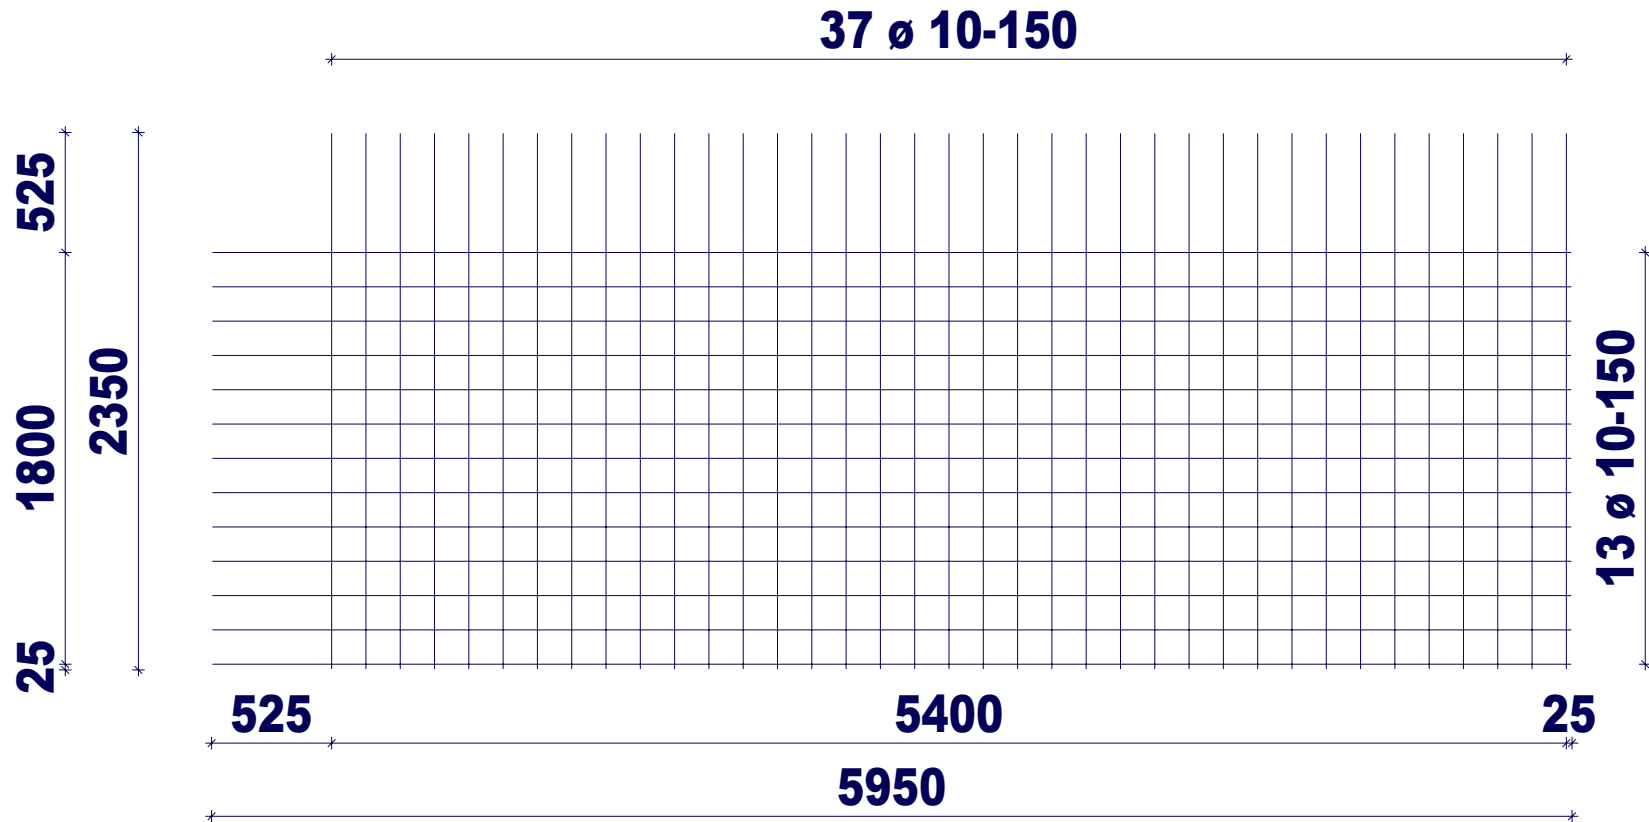

H. van de Riet Bouwstaal BV

Netnaam:	B524A	Nettenlengte in m:	5.95	Overdekking langs in m:	0.40
Gewicht in kg:	101.40	Netbreedte in m:	2.35	Overdekking dwars in m:	0.40

B524A