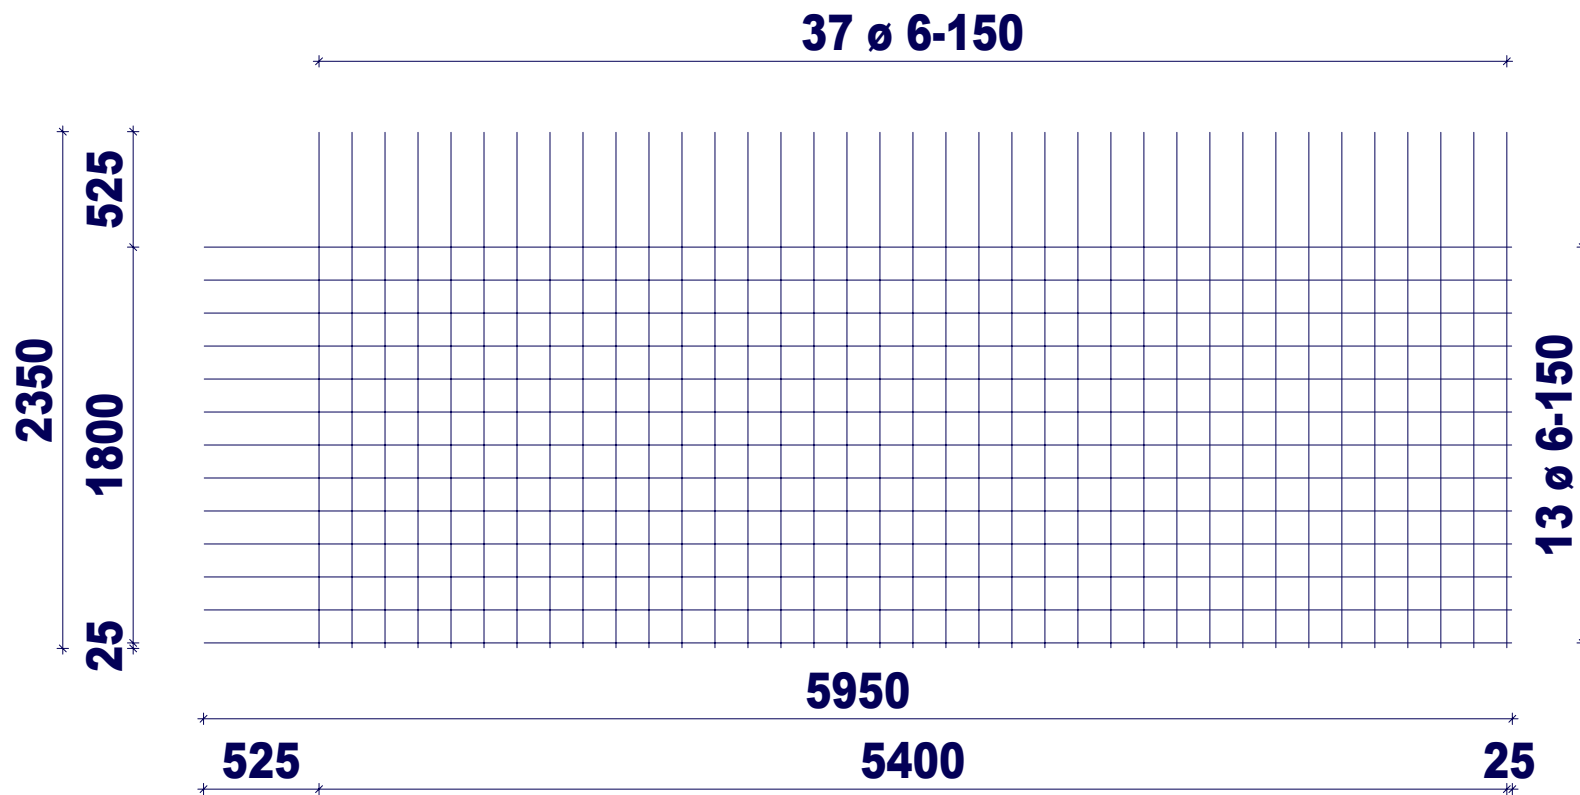

H. van de Riet Bouwstaal BV

Netnaam:	BEC188A	Nettenlengte in m:	5.95	Overdekking langs in m:	0.40
Gewicht in kg:	36.47	Netbreedte in m:	2.35	Overdekking dwars in m:	0.40

BEC-188-A

Aantal per pak	Gewicht per pak	Netto opp.
40 st.	1.459 kg	10.82 m ²