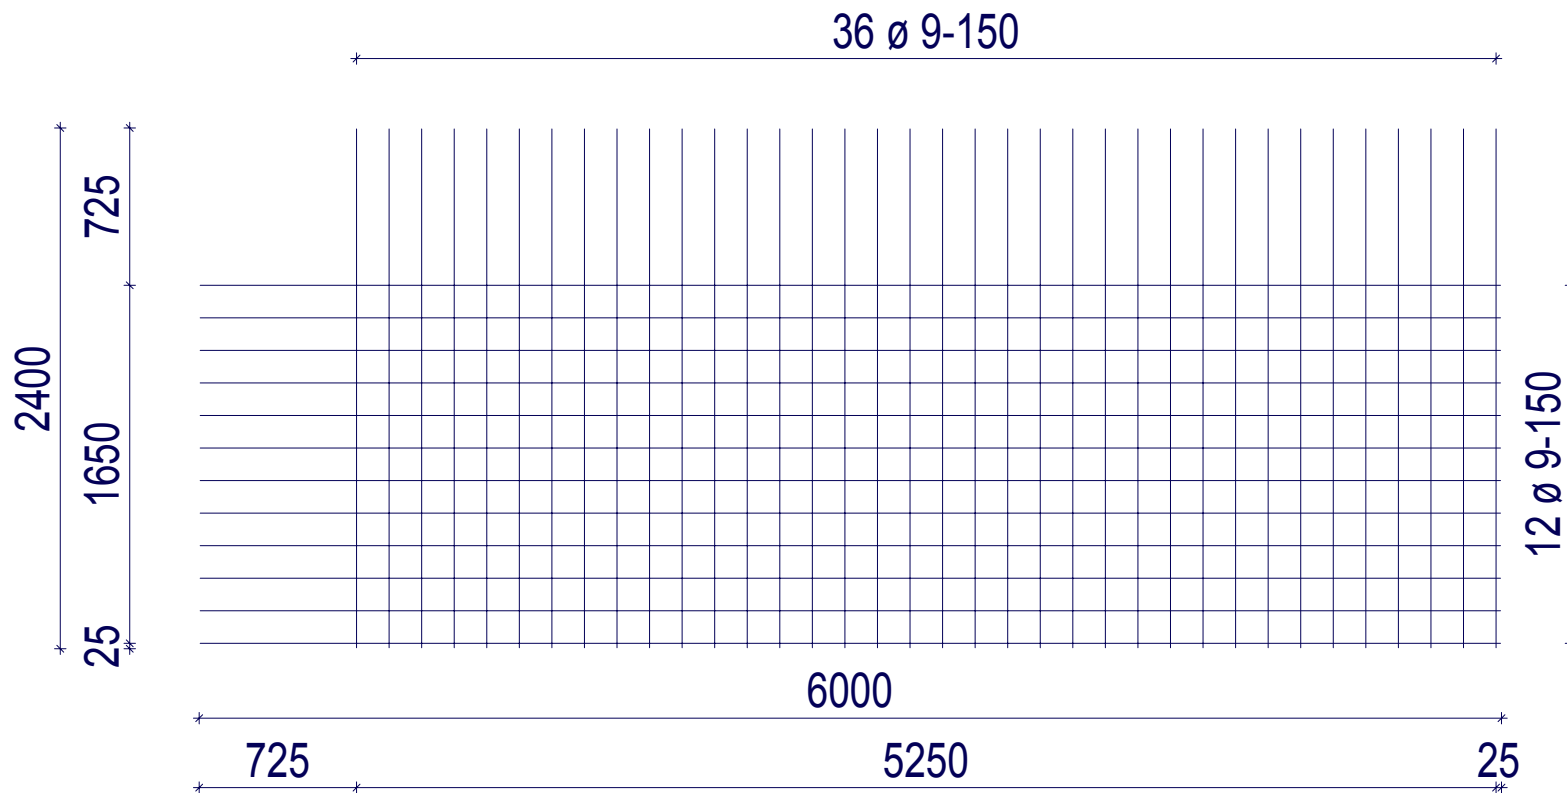

H. van de Riet Bouwstaal BV

Netnaam:	BEC424A	Nettenlengte in m:	6.00	Overdekking langs in m:	0.60
Gewicht in kg:	79.04	Netbreedte in m:	2.40	Overdekking dwars in m:	0.60

BEC-424-A

Aantal per pak	Gewicht per pak	Netto opp.
20 st.	1.581 kg	9.72 m ²