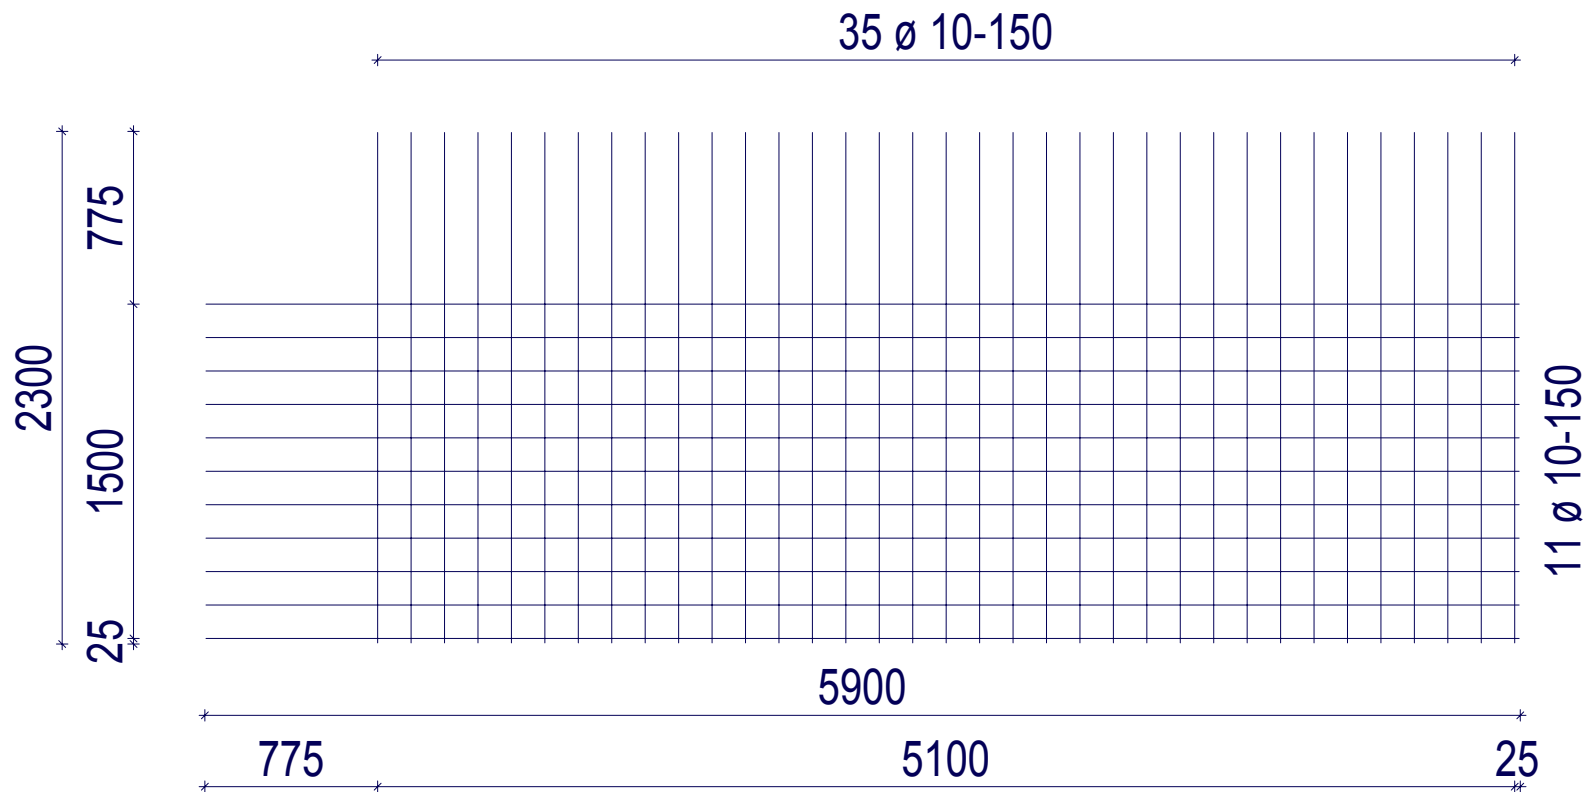

H. van de Riet Bouwstaal BV

Netnaam:	BEC524A	Nettenlengte in m:	5.90	Overdekking langs in m:	0.65
Gewicht in kg:	89.71	Netbreedte in m:	2.30	Overdekking dwars in m:	0.65

BEC-524-A

Aantal per pak	Gewicht per pak	Netto opp.
15 st.	1.346 kg	8.66 m ²