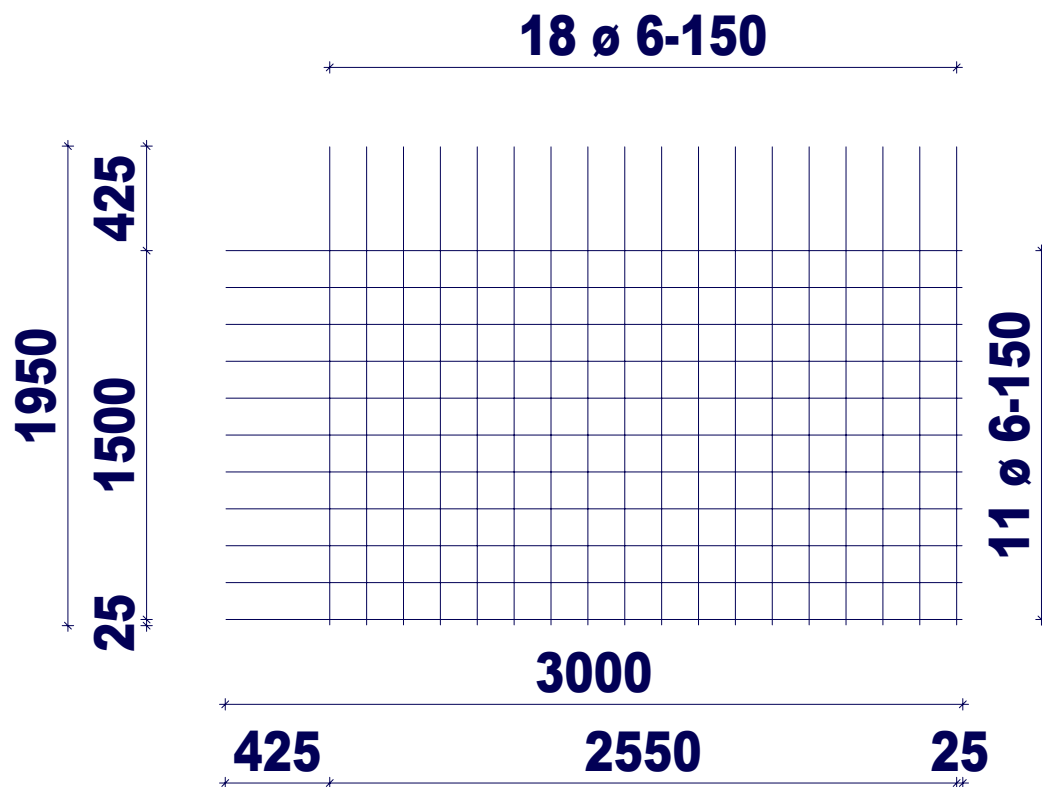

H. van de Riet Bouwstaal BV

Netnaam: BR188A

Nettenlengte in m: 3.00

Overdekking langs in m: 0.30

Gewicht in kg: 15.12

Netbreedte in m: 1.95

Overdekking dwars in m: 0.30

BR188A