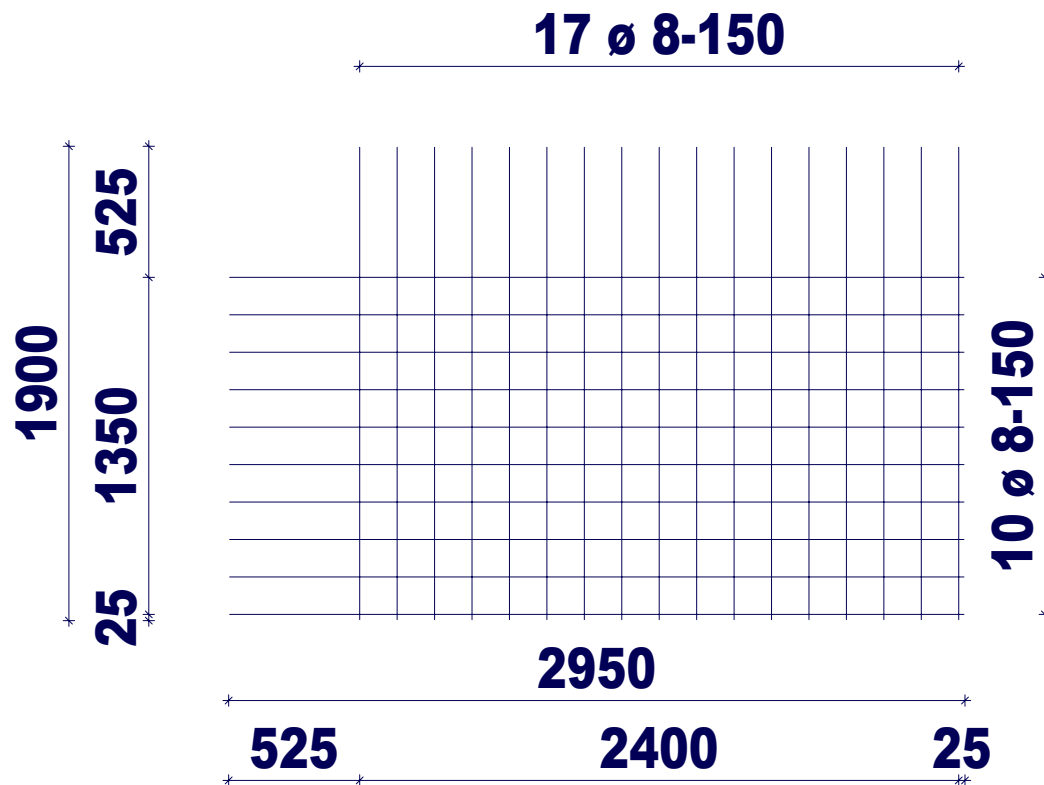

H. van de Riet Bouwstaal BV

Netnaam: BR335A

Nettenlengte in m: 2.95

Overdekking langs in m: 0.40

Gewicht in kg: 24.41

Netbreedte in m: 1.90

Overdekking dwars in m: 0.40

BR335A