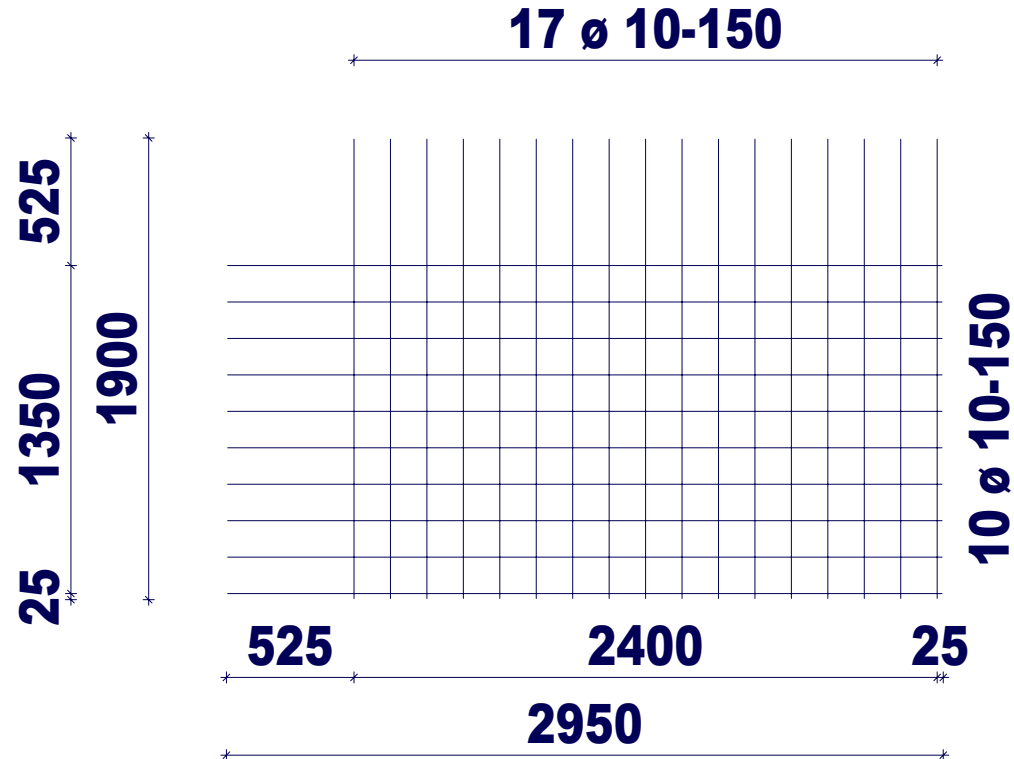

H. van de Riet Bouwstaal BV

Netnaam:	BR524A	Nettenlengte in m:	2.95	Overdekking langs in m:	0.40
Gewicht in kg:	38.13	Netbreedte in m:	1.90	Overdekking dwars in m:	0.40

BR524A

Zijde:

1