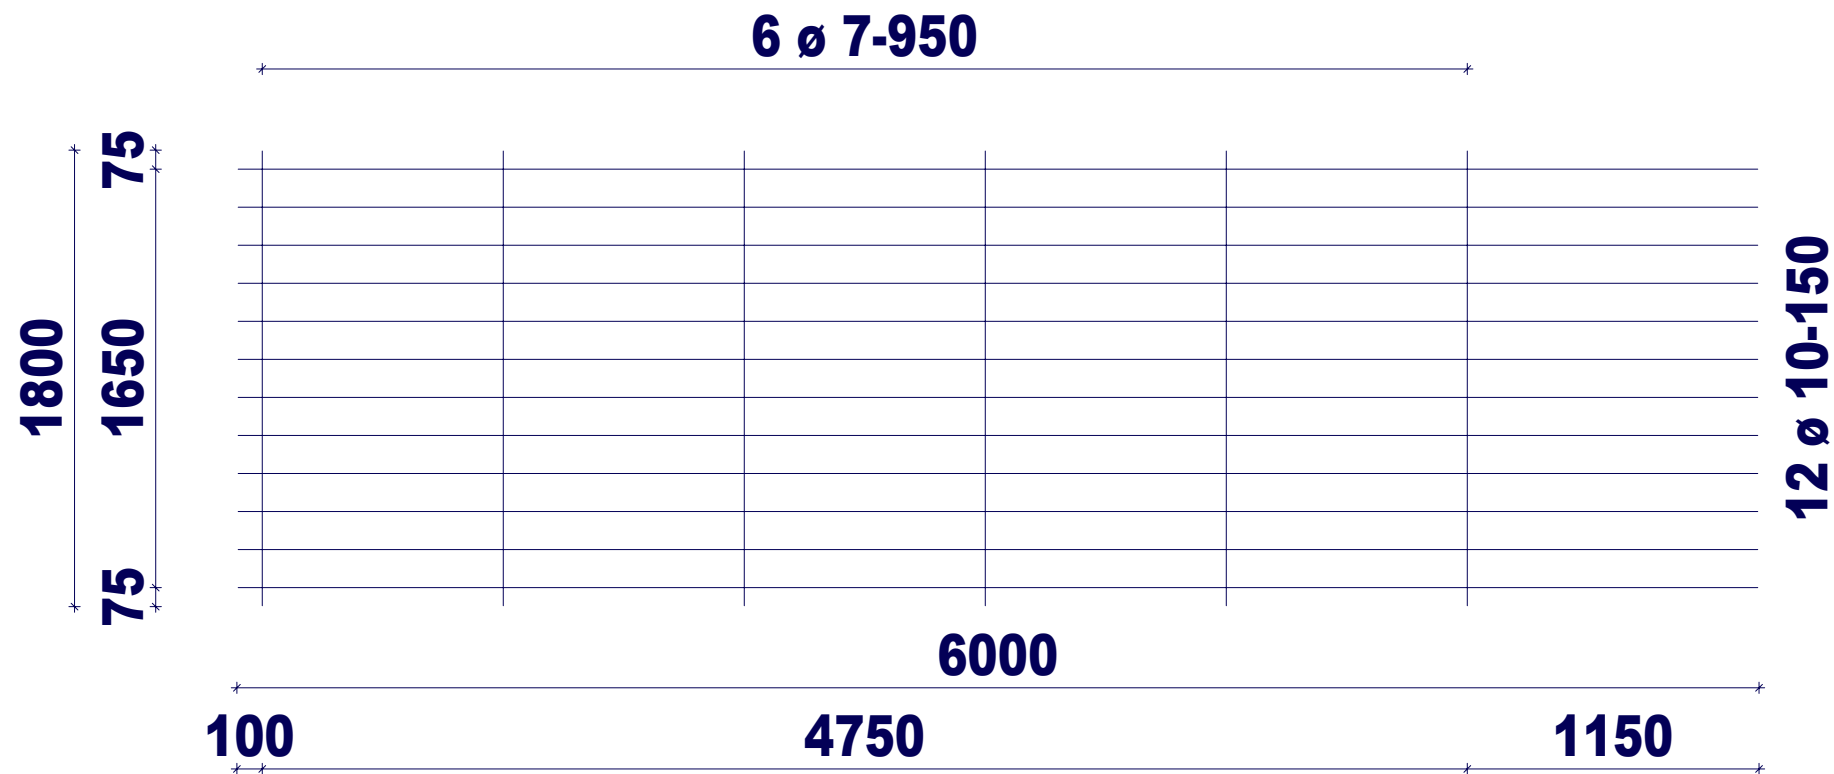

H. van de Riet Bouwstaal BV

Netnaam:	D524	Nettenlengte in m:	6.00	Overdekking langs in m:	0.00
Gewicht in kg:	47.69	Netbreedte in m:	1.80	Overdekking dwars in m:	0.00

D524

Aantal per pak	Gewicht per pak	Netto oppervlak
30 st.	1.430 kg	9.62 m ² bij 655 mm las 9.81 m ² bij 550 mm las 9.91 m ² bij 495 mm las