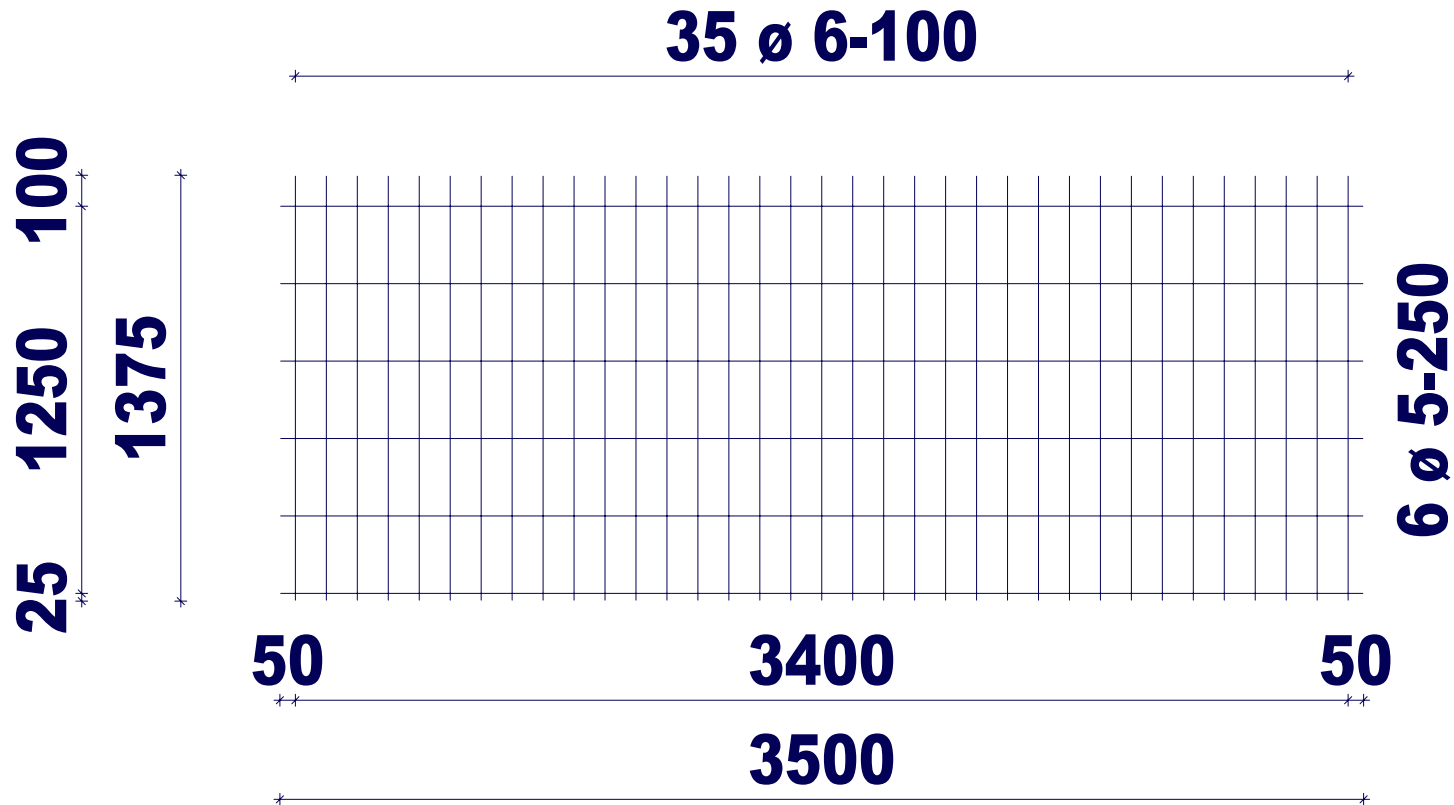

H. van de Riet Bouwstaal BV

Netnaam: E283

Nettenlengte in m: 3.50

Gewicht in kg: 13.92

Netbreedte in m: 1.38

E283

Zijde:

1