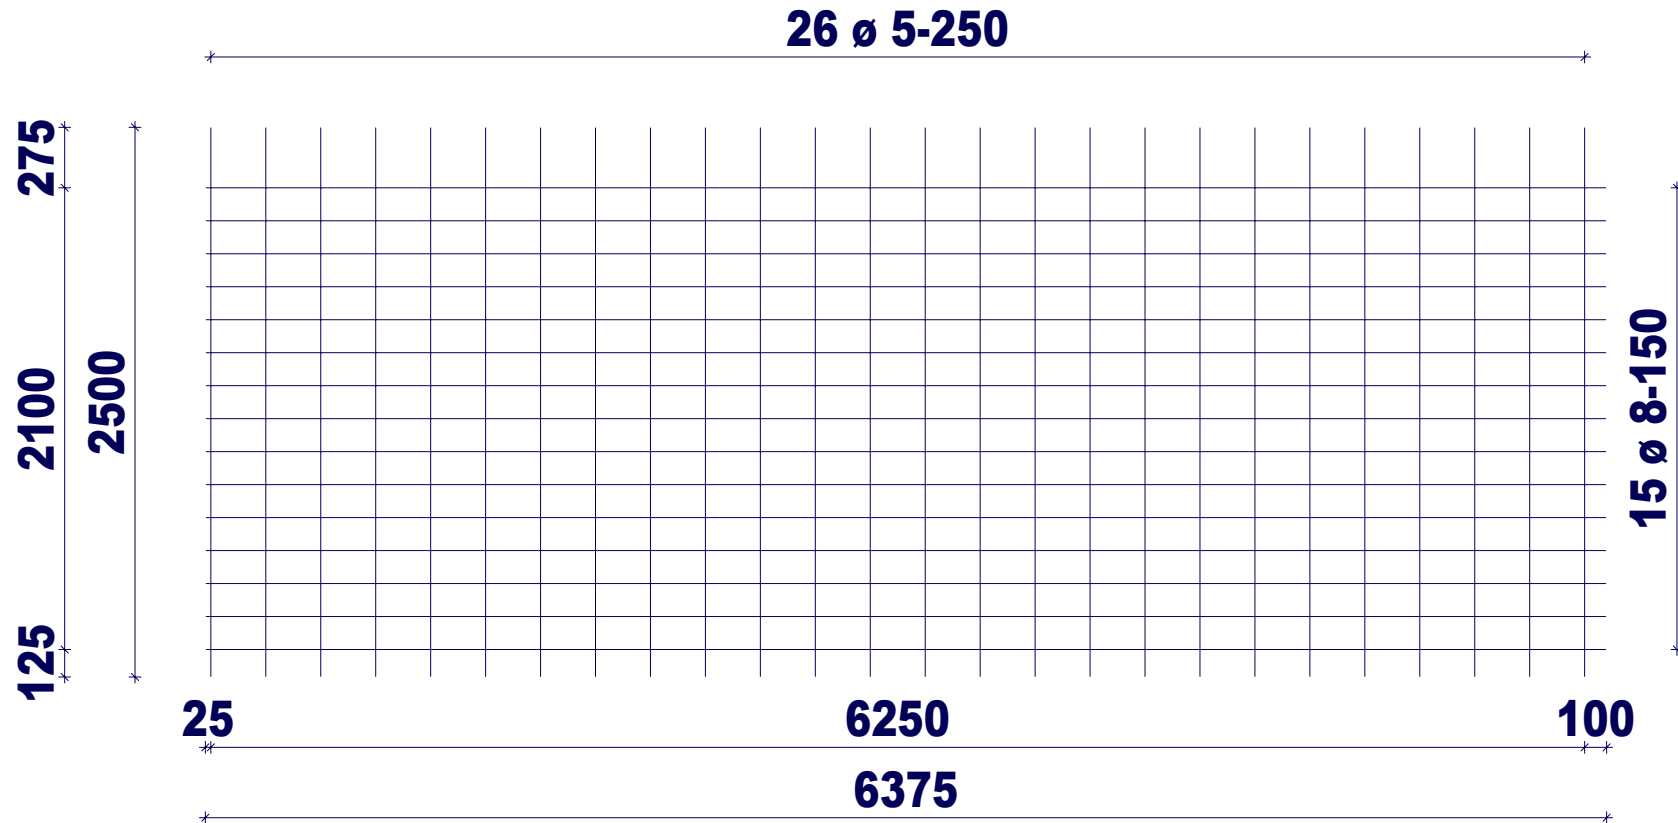

H. van de Riet Bouwstaal BV

Netnaam:	G335	Nettenlengte in m:	6.38
Gewicht in kg:	47.78	Netbreedte in m:	2.50

G335

Zijde:

1