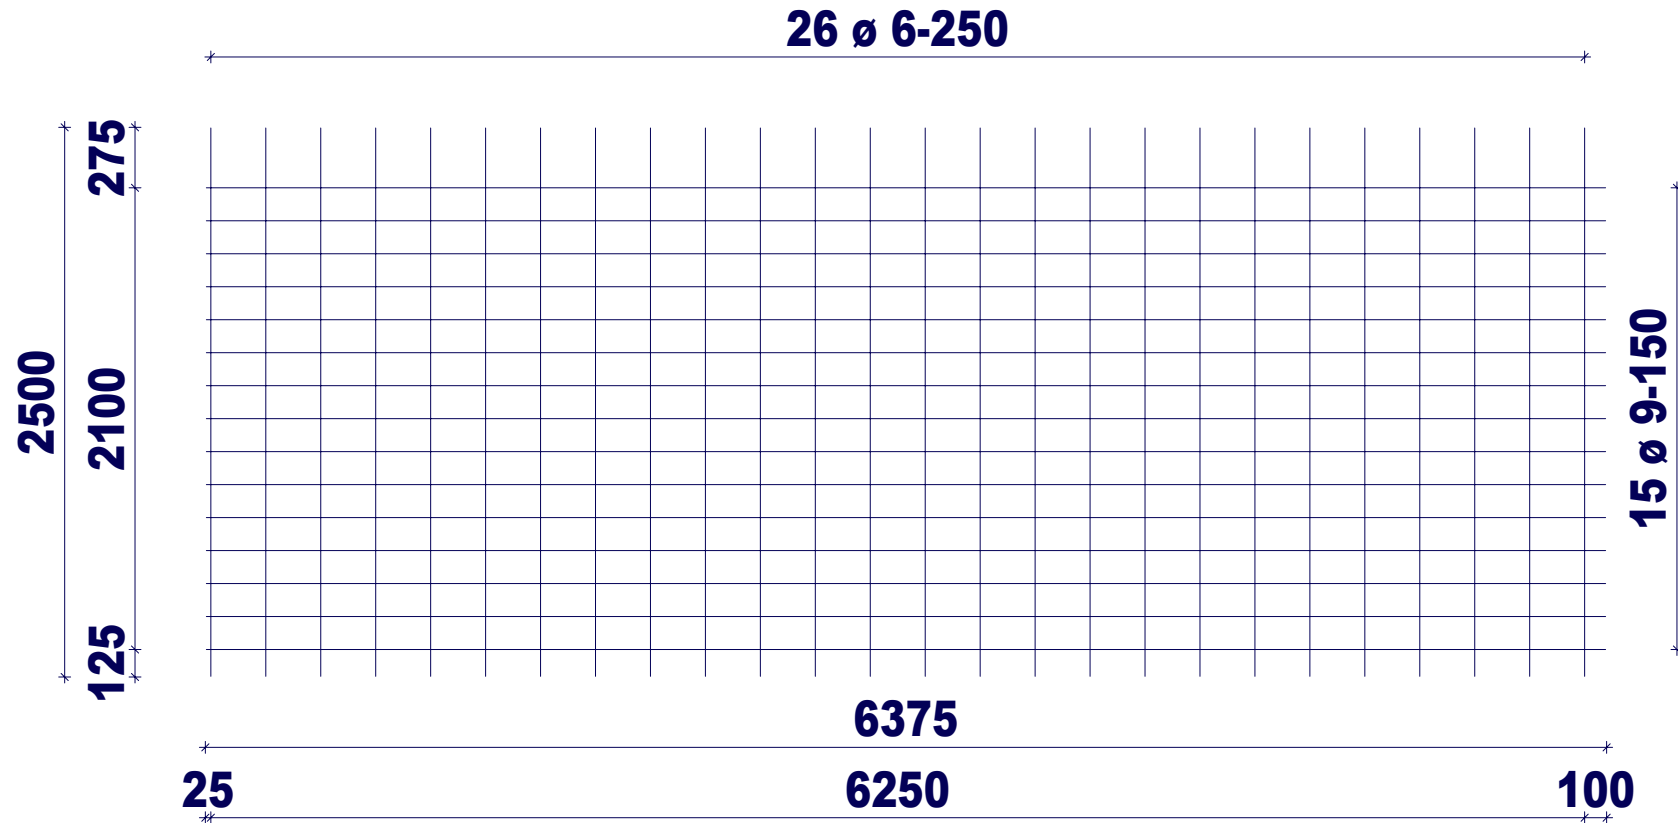

# H. van de Riet Bouwstaal BV

Netnaam:	G425	Nettenlengte in m:	6.38
Gewicht in kg:	62.15	Netbreedte in m:	2.50