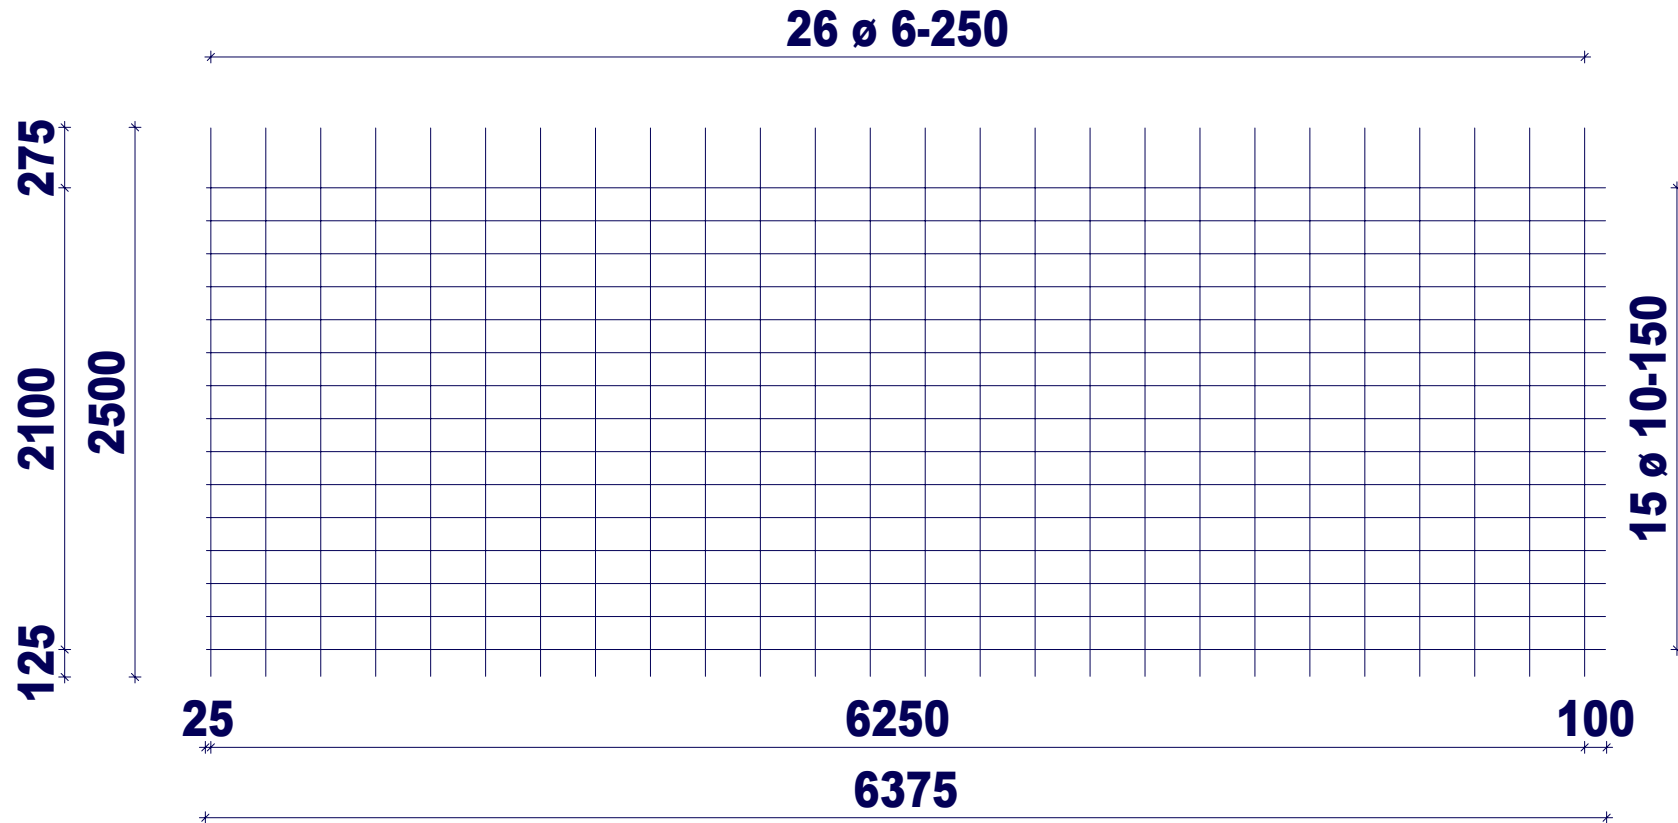

# H. van de Riet Bouwstaal BV

Netnaam:	G524	Nettenlengte in m:	6.38
Gewicht in kg:	73.43	Netbreedte in m:	2.50

## G524

Zijde:

1