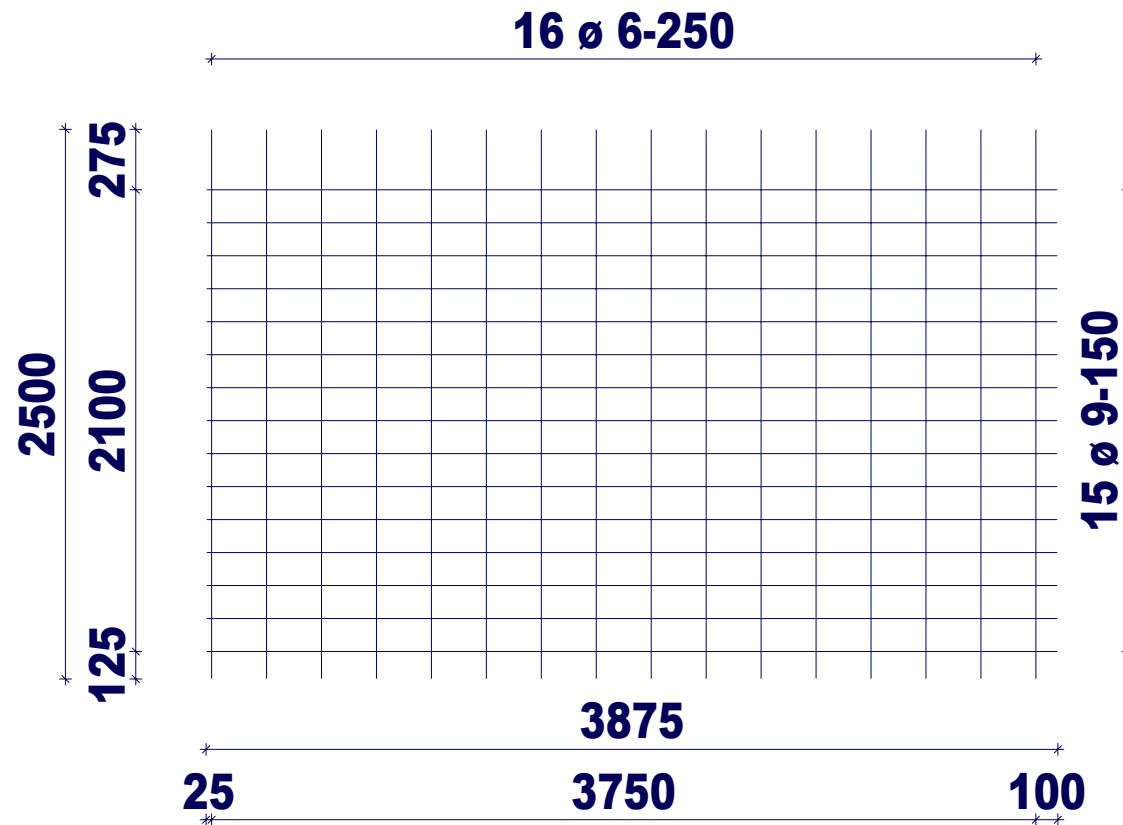

H. van de Riet Bouwstaal BV

Netnaam:	K425	Nettenlengte in m:	3.88	Overdekking langs in m:	0.00
Gewicht in kg:	37.88	Netbreedte in m:	2.50	Overdekking dwars in m:	0.00

K425

Zijde:

1