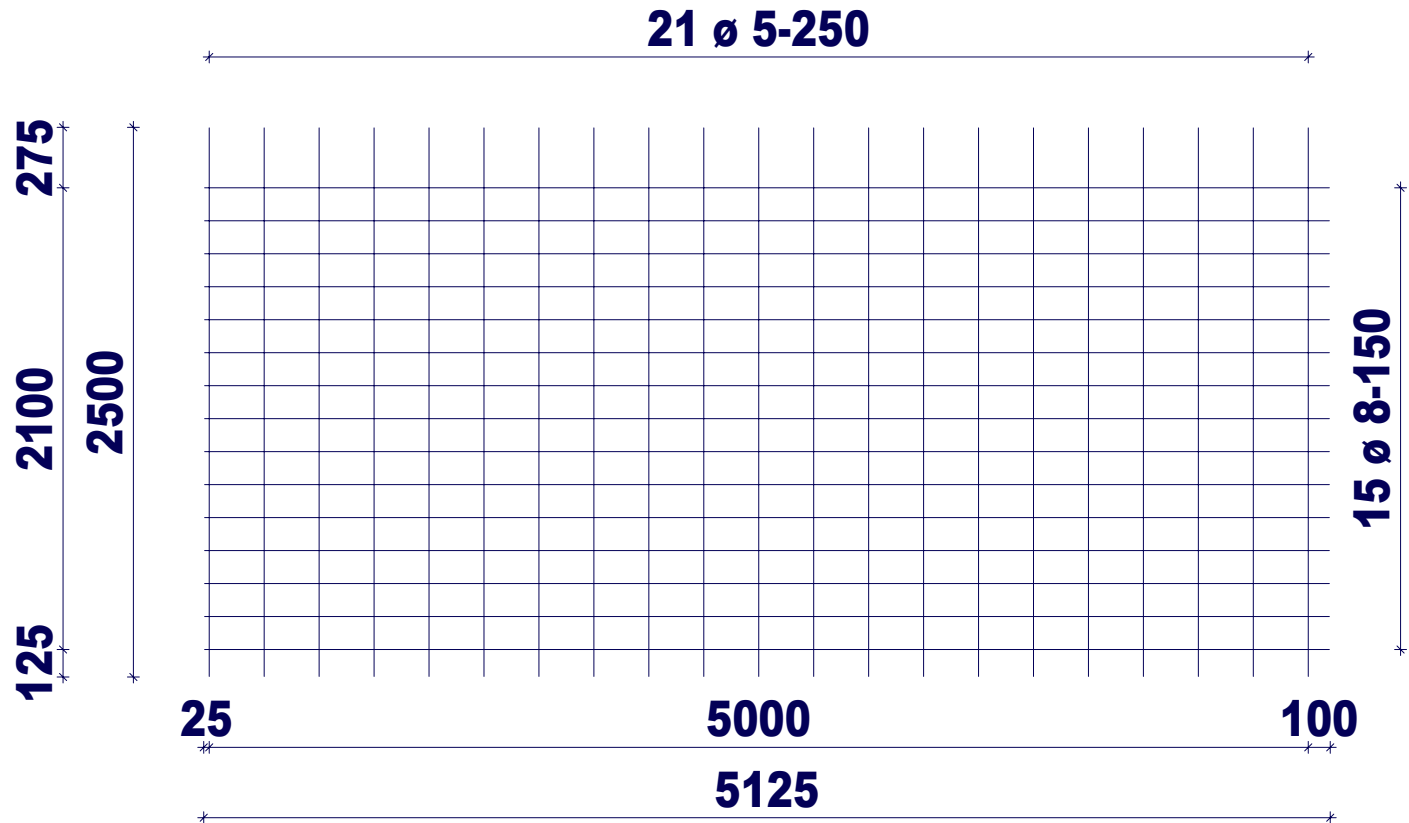

H. van de Riet Bouwstaal BV

Netnaam: L335

Nettenlengte in m: 5.13

Gewicht in kg: 38.45

Netbreedte in m: 2.50

L335

Zijde:

1