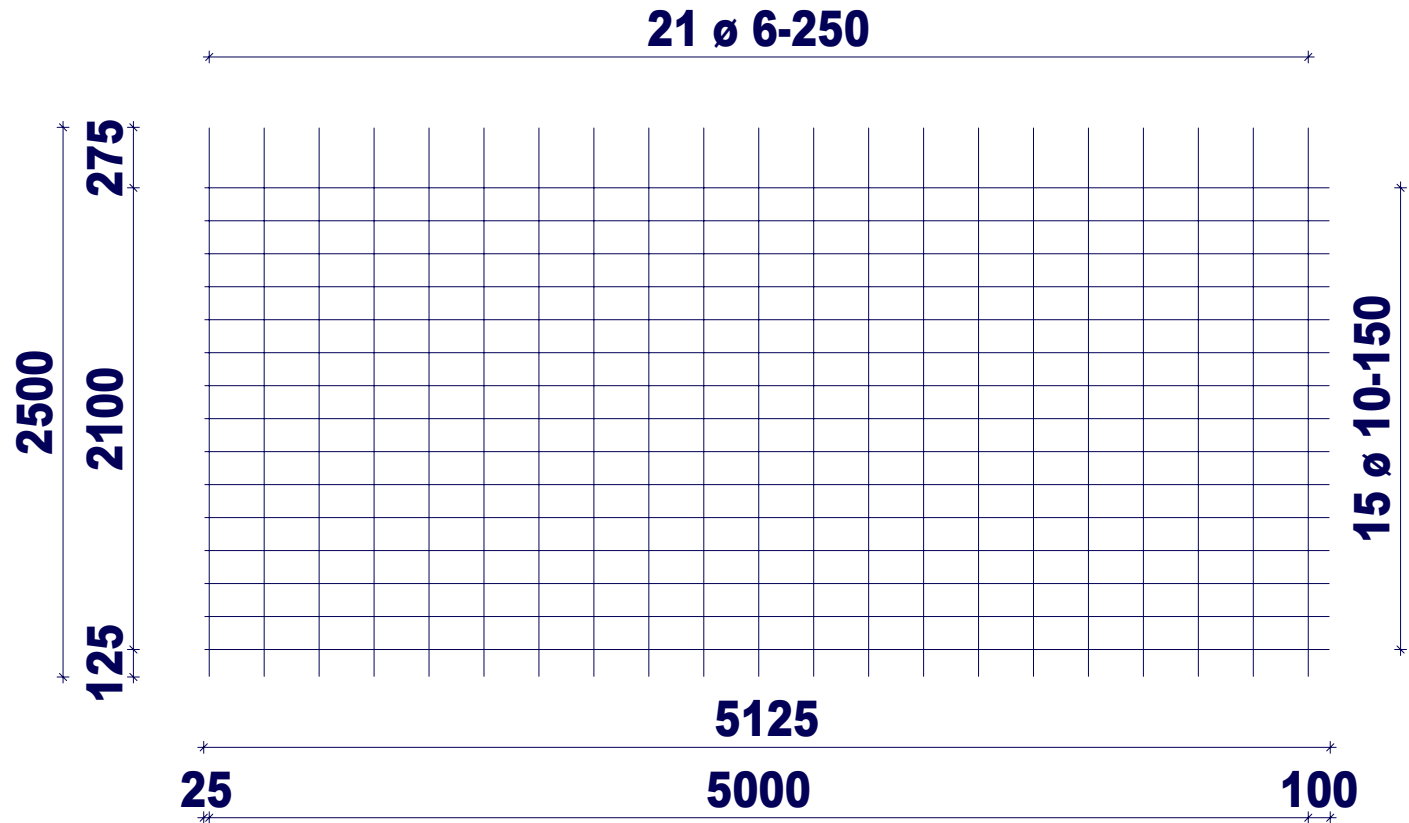

H. van de Riet Bouwstaal BV

Netnaam: L524

Nettenlengte in m: 5.13

Gewicht in kg: 59.09

Netbreedte in m: 2.50

L524

Zijde:

1