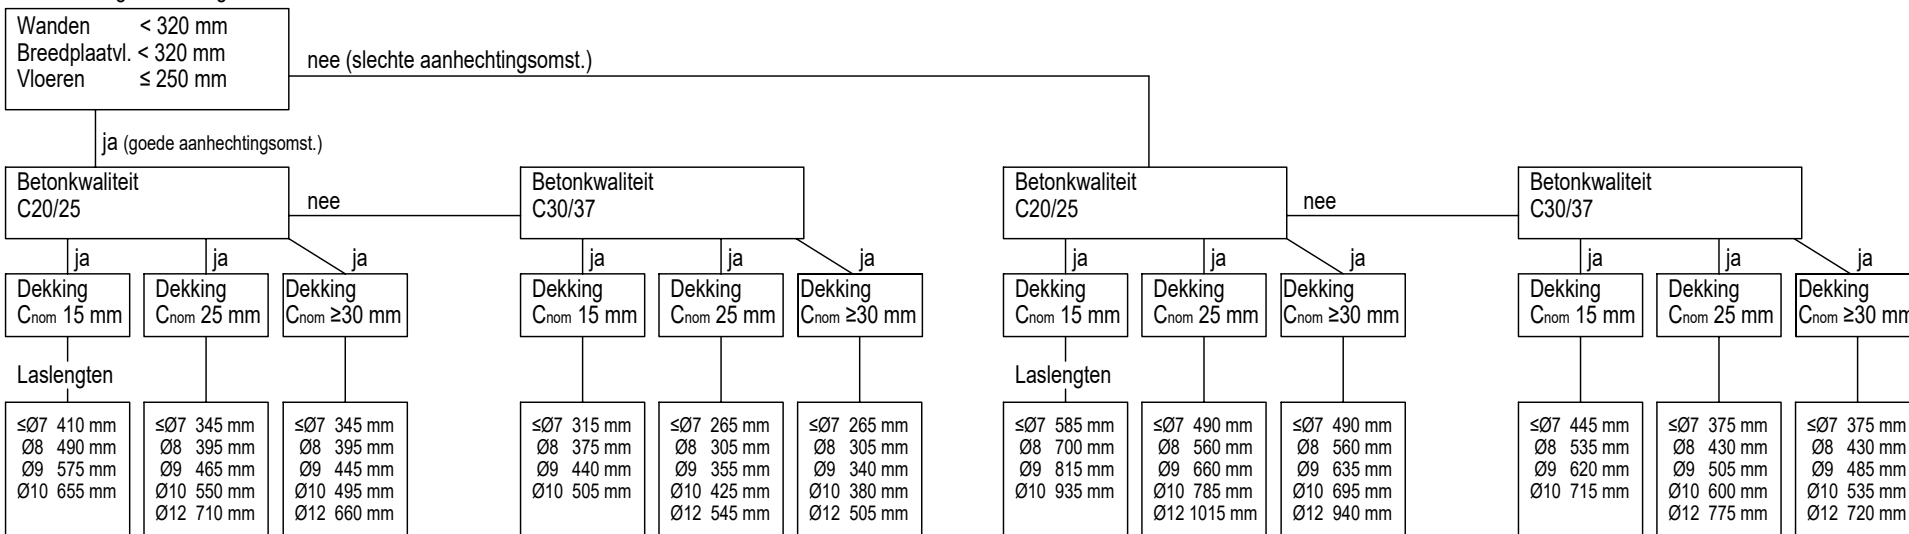

H. van de Riet Bouwstaal B.V.

Aanhechtingsomstandigheden

Toepasbare beschikbare netten

| | | | | | |
|------------|------------|------------|------------|------------|------------|
| BEC-netten | BEC-netten | BEC-netten | BEC-netten | BEC-netten | BEC-netten |
| D-netten | FS-netten | FS-netten | FS-netten | FS-netten | FS-netten |
| | D-netten | D-netten | D-netten | D-netten | D-netten |
| | B335A | B335A | B335A | B335A | B335A |
| | BS335A | BS335A | BS335A | BS335A | BS335A |
| | B503A | B503A | B503A | B503A | B503A |

Toepasbare beschikbare netten

| | | | | | |
|----------|----------|----------|----------|----------|------------------|
| D-netten | D-netten | D-netten | D-netten | D-netten | D-netten |
| | | | BEC335A | BEC335A | BEC335A |
| | | | BEC503A | BEC503A | BEC503A |
| | | | BEC424A | BEC424A | BEC424A |
| | | | BEC524A | BEC524A | BEC524A |
| | | | FS188 | FS188 | FS188 |
| | | | FS257 | FS257 | FS257 |
| | | | FS335* | FS335* | FS335* |
| | | | | | FS335* |
| | | | | | * OVERLAP 430MM! |

Laslengtwijzer

Kijk op www.bouwstaal.nl voor alle informatie over de Eurocode 2