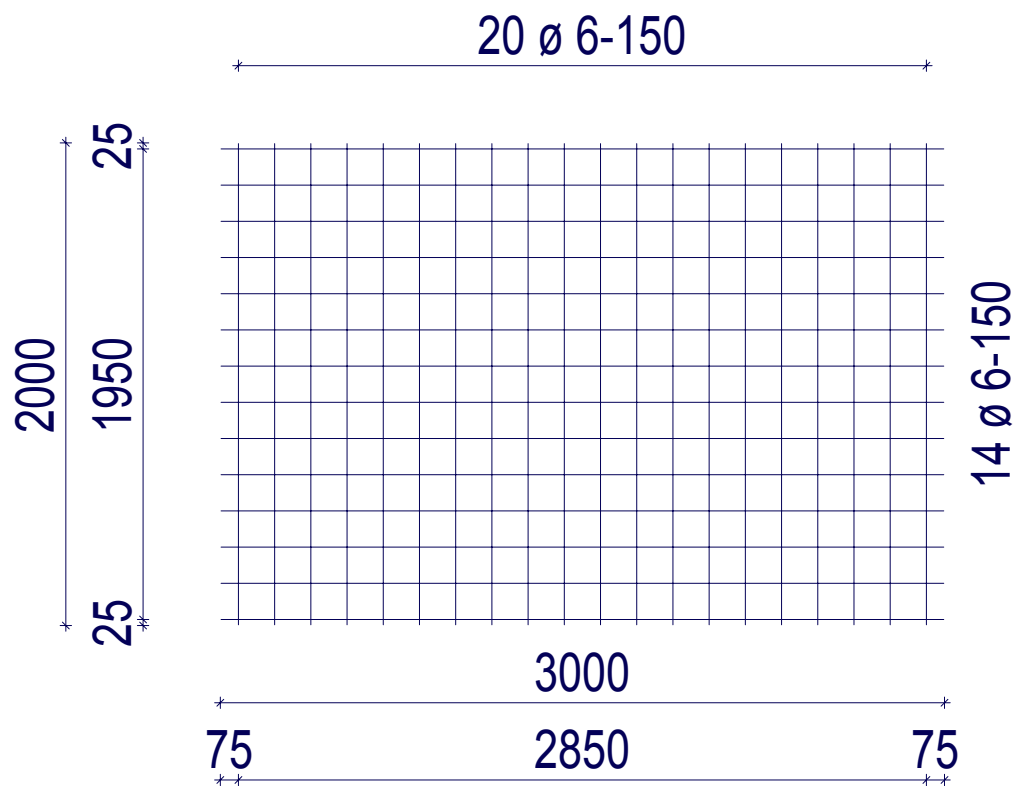

H. van de Riet Bouwstaal BV

Netnaam: PS188A

Gewicht in kg: 18.20

Nettenlengte in m: 3.00

Netbreedte in m: 2.00

PS188A

Aantal per pak	Gewicht per pak
50 st.	910 kg