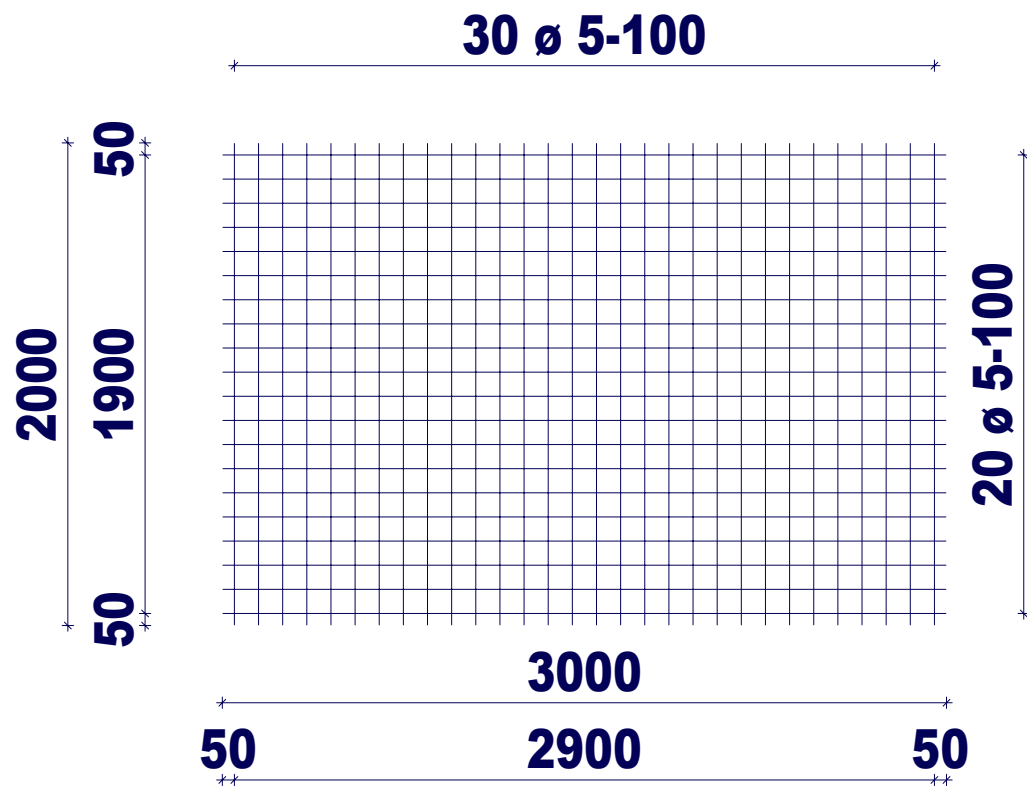

H. van de Riet Bouwstaal BV

Netnaam: PS196A

Gewicht in kg: 18.48

Nettenlengte in m: 3.00

Netbreedte in m: 2.00

PS196A

Aantal per pak	Gewicht per pak
50 st.	924 kg