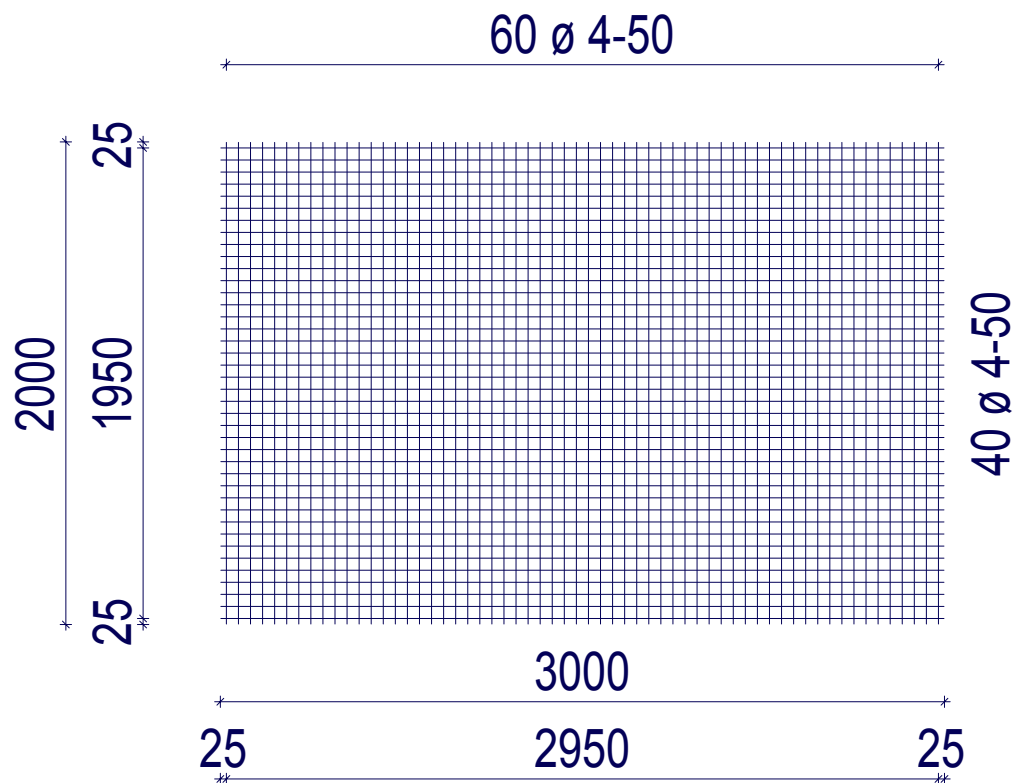

H. van de Riet Bouwstaal BV

Netnaam:	PS252A	Nettenlengte in m:	3.00	Overdekking langs in m:	0.00
Gewicht in kg:	23.76	Netbreedte in m:	2.00	Overdekking dwars in m:	0.00

PS252A GLADDE DRAAD

Aantal per pak	Gewicht per pak
50 st.	1.188 kg