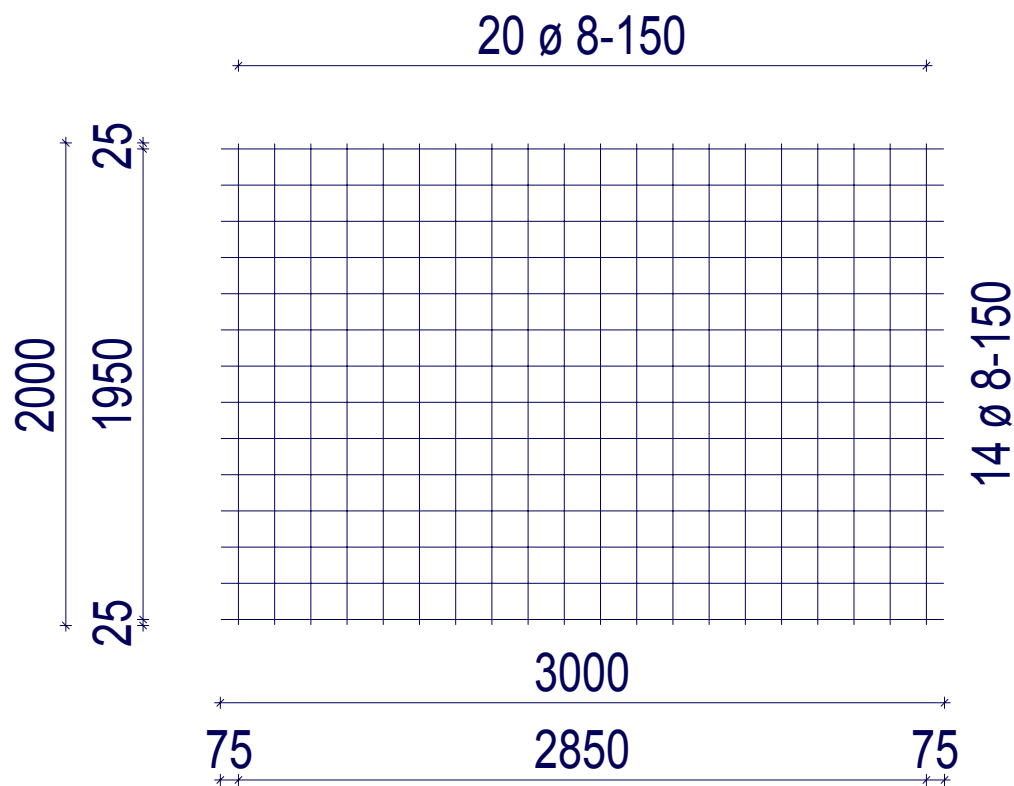

H. van de Riet Bouwstaal BV

Netnaam: PS335A
Gewicht in kg: 32.39

Nettenlengte in m: 3.00
Netbreedte in m: 2.00

PS335A

Aantal per pak	Gewicht per pak
40 st.	1.296 kg