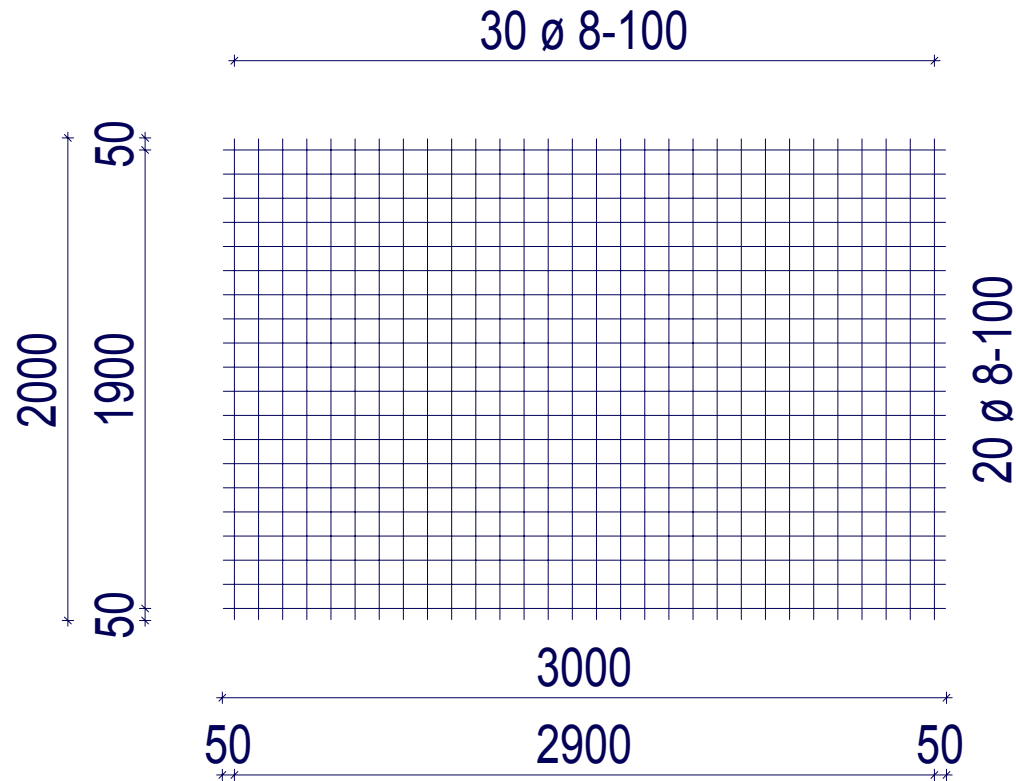

H. van de Riet Bouwstaal BV

Netnaam: PS503A
Gewicht in kg: 47.40

Nettenlengte in m: 3.00
Netbreedte in m: 2.00

Overdekking langs in m: 0.00
Overdekking dwars in m: 0.00

PS503A

Aantal per pak	Gewicht per pak
30 st.	1.422 kg