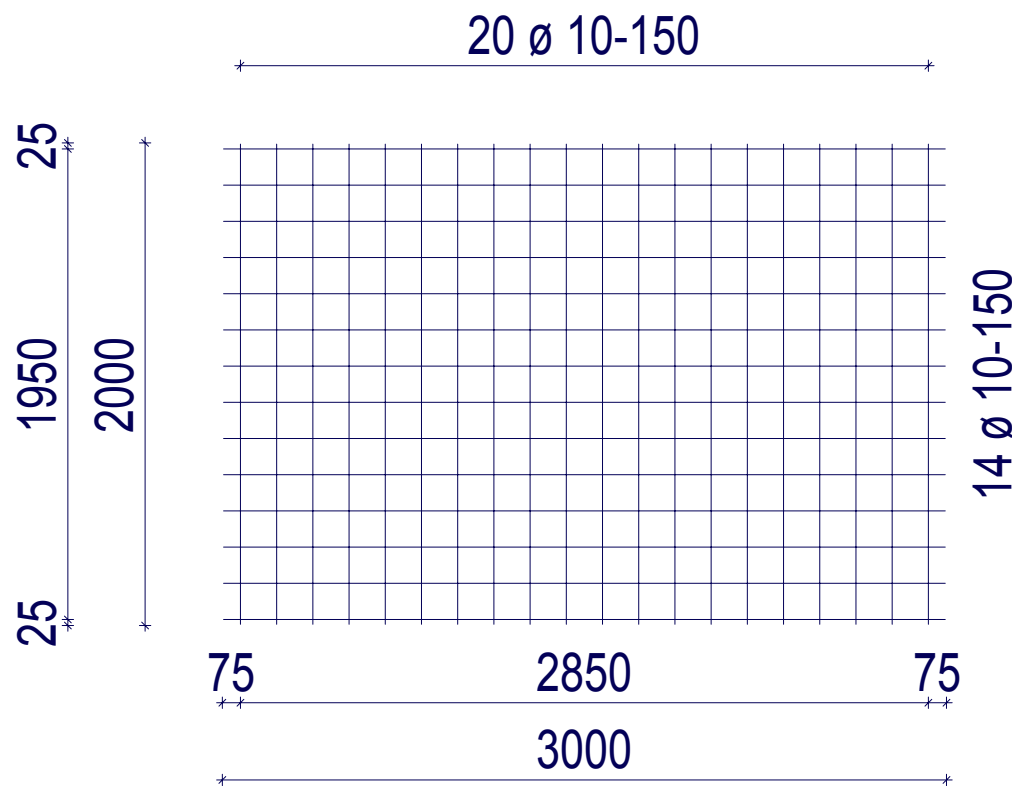

H. van de Riet Bouwstaal BV

Netnaam:	PS524A	Nettenlengte in m:	3.00	Overdekking langs in m:	0.00
Gewicht in kg:	50.59	Netbreedte in m:	2.00	Overdekking dwars in m:	0.00

PS524A

Aantal per pak	Gewicht per pak
30 st.	1.518 kg