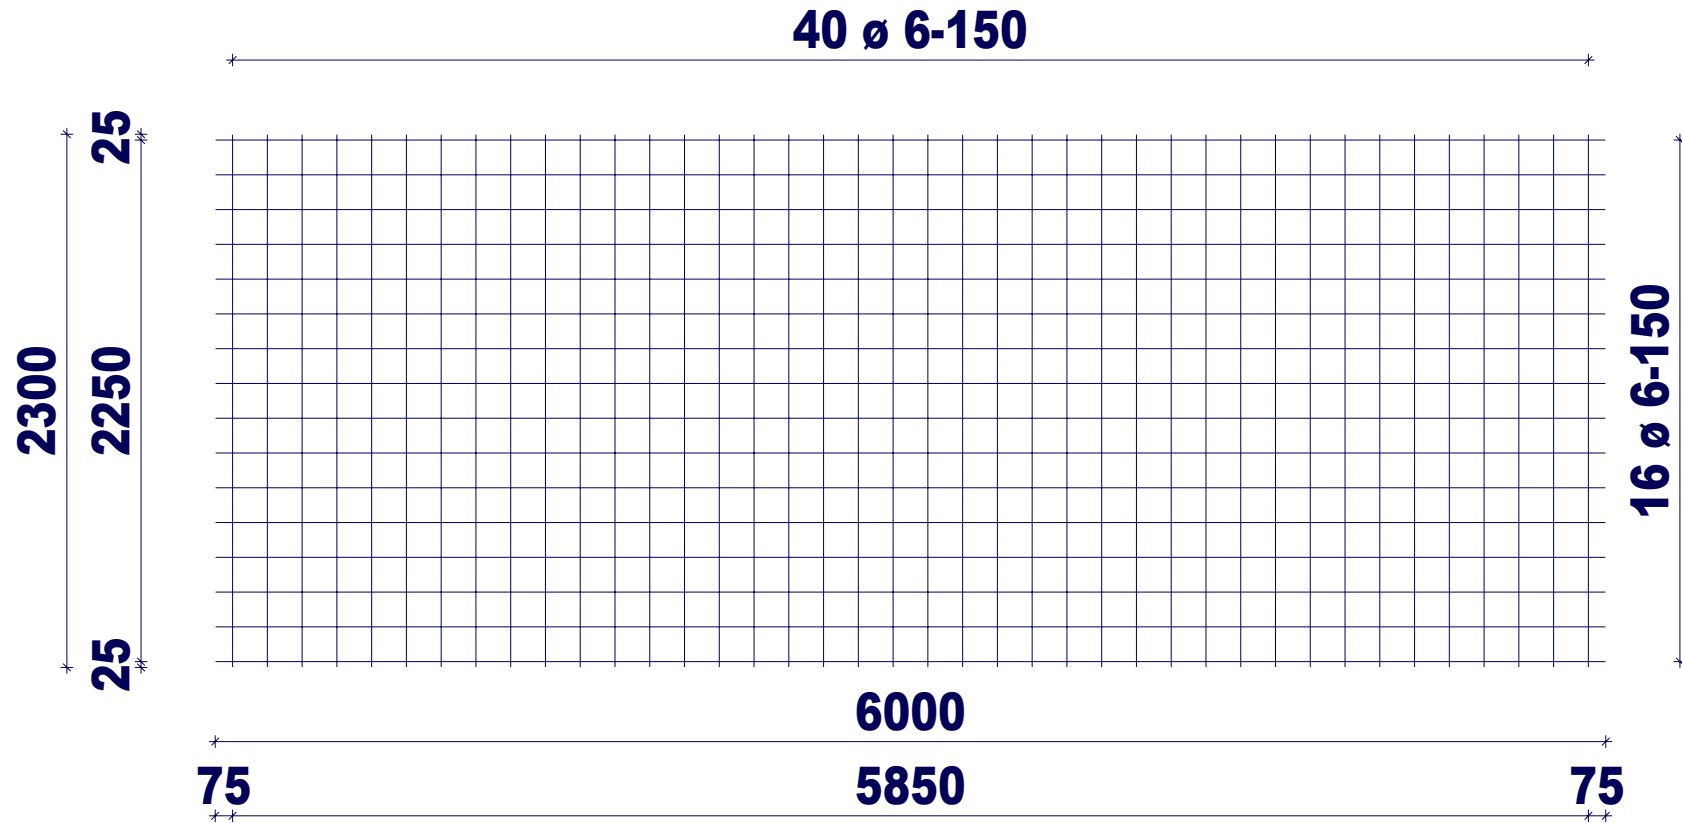

# H. van de Riet Bouwstaal BV

Netnaam:	Q188A	Nettenlengte in m:	6.00
Gewicht in kg:	41.74	Netbreedte in m:	2.30

## Q188A

Zijde:

1