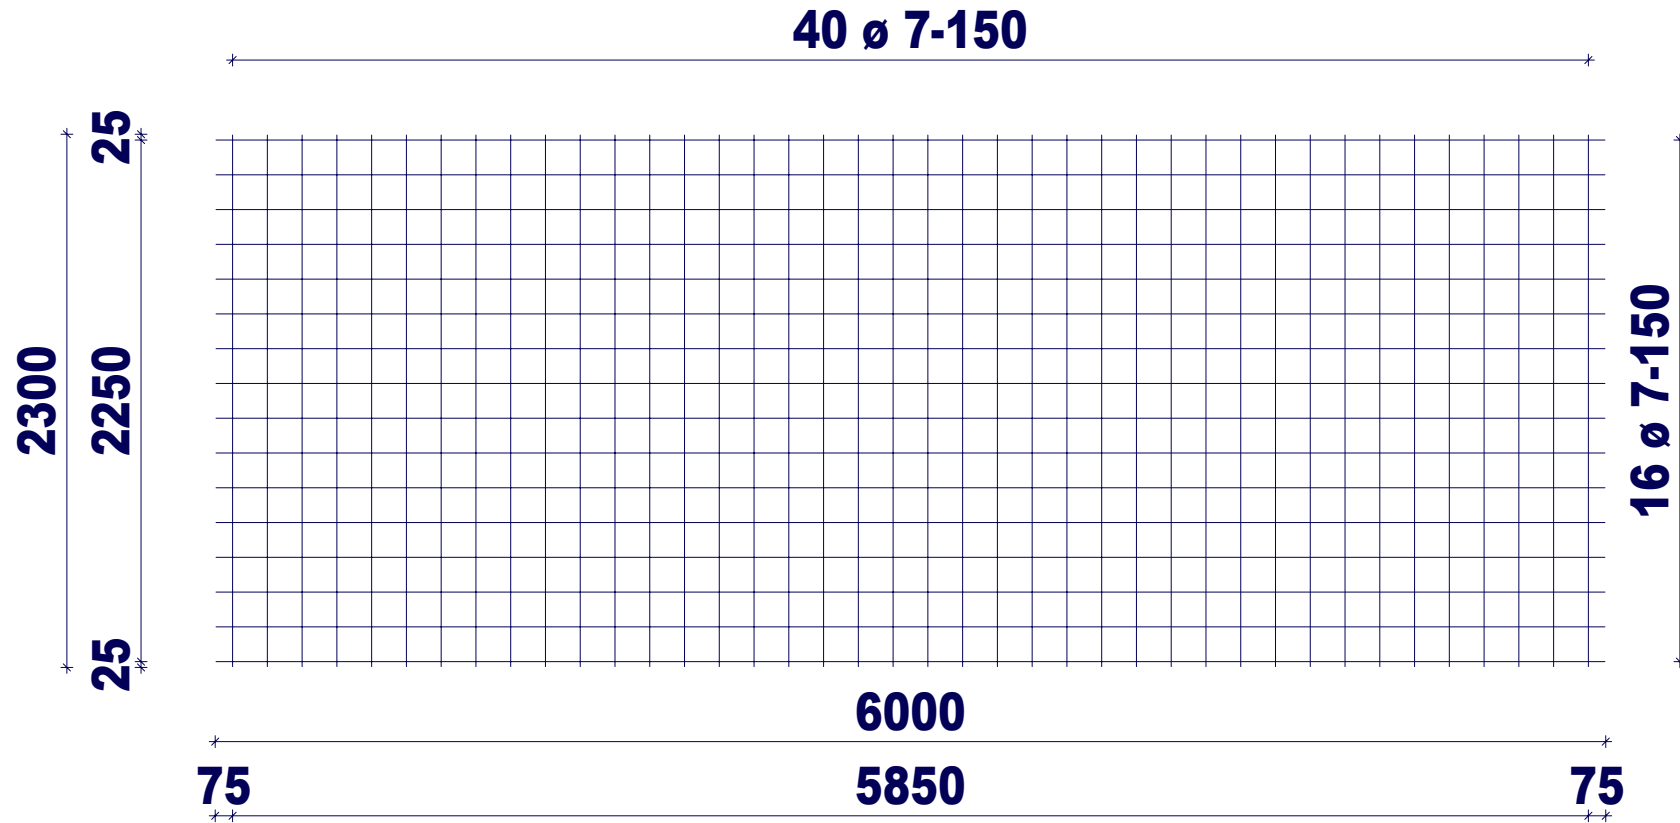

H. van de Riet Bouwstaal BV

Netnaam:	Q257A	Nettenlengte in m:	6.00
Gewicht in kg:	56.78	Netbreedte in m:	2.30

Q257A