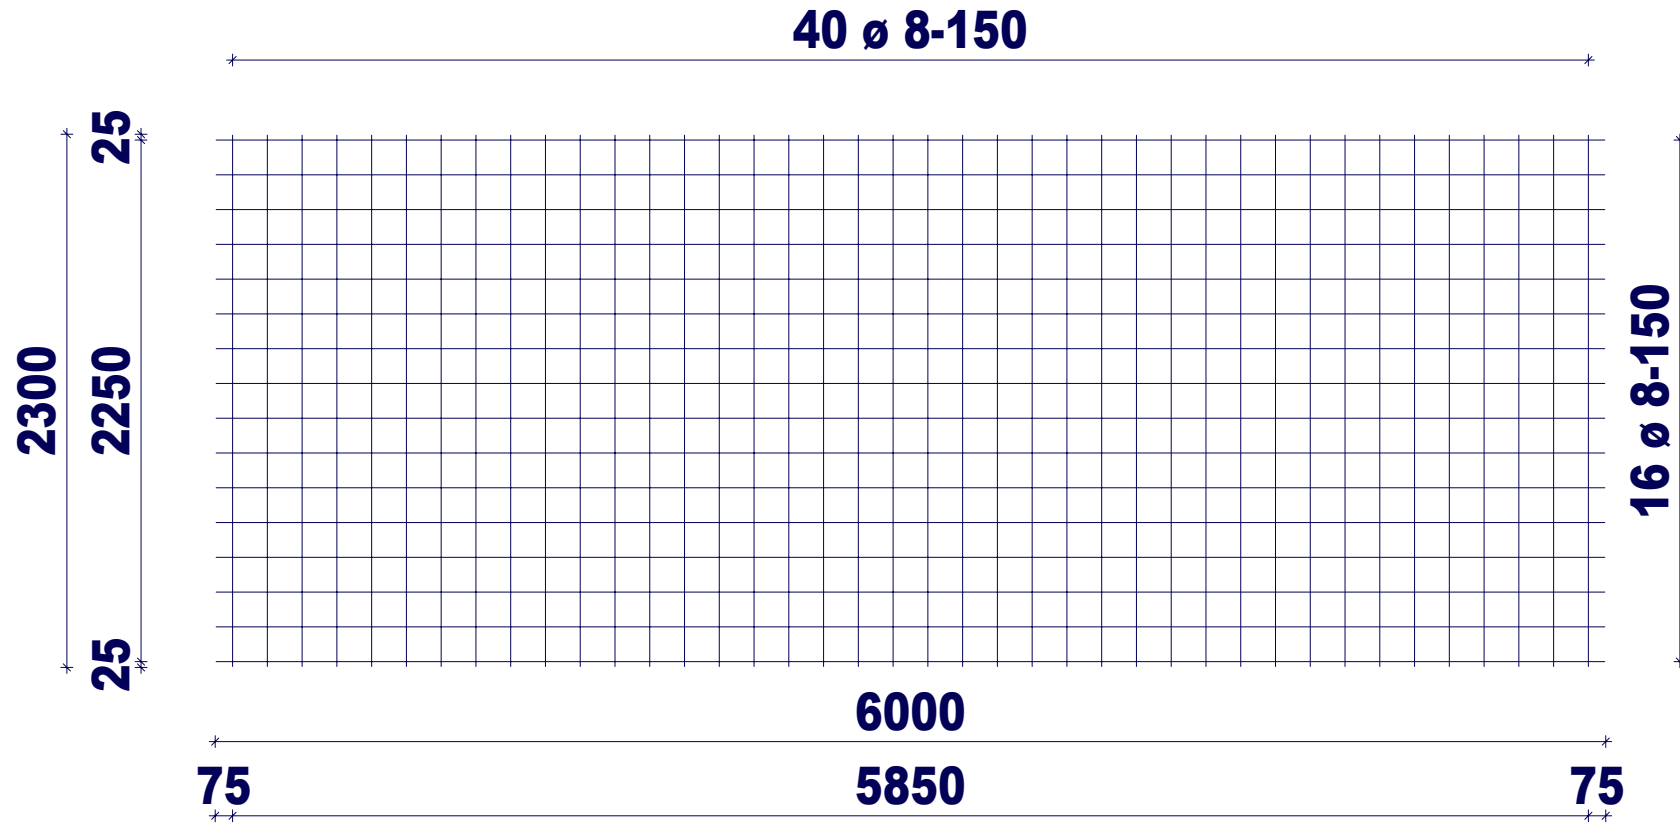

# H. van de Riet Bouwstaal BV

Netnaam:	Q335A	Nettenlengte in m:	6.00
Gewicht in kg:	74.26	Netbreedte in m:	2.30