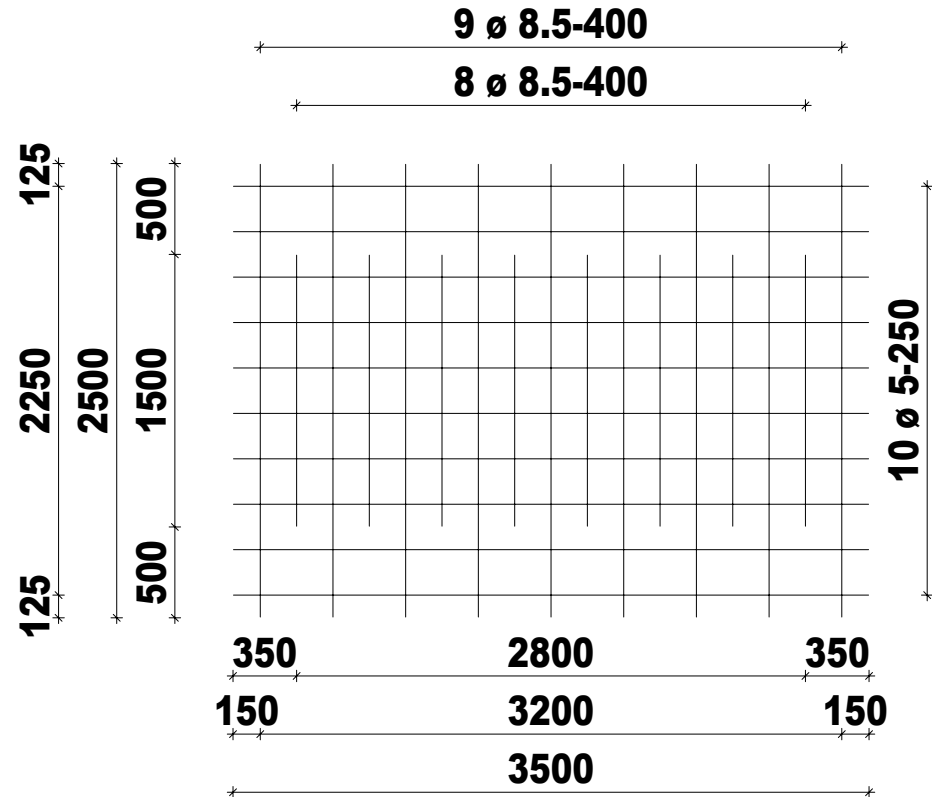

H. van de Riet Bouwstaal BV

Netnaam: S284

Gewicht in kg: 20.74

Nettenlengte in m: 3.50

Netbreedte in m: 2.50

S 284

Zijde:

1