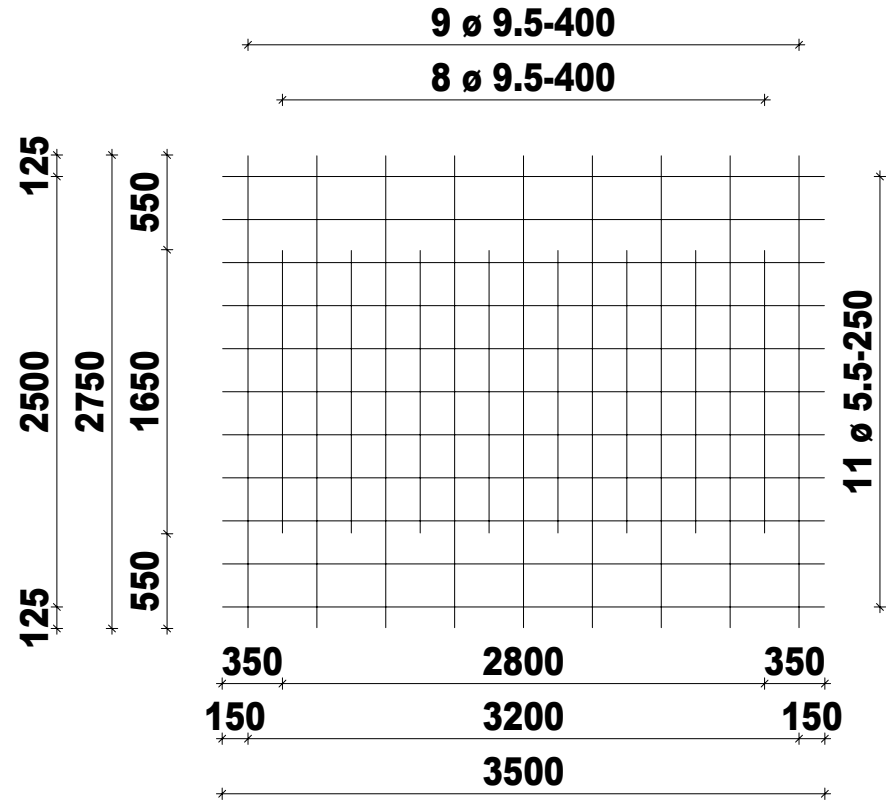

H. van de Riet Bouwstaal BV

Netnaam: S354

Gewicht in kg: 28.30

Nettenlengte in m: 3.50

Netbreedte in m: 2.75

S 354

Zijde:

1