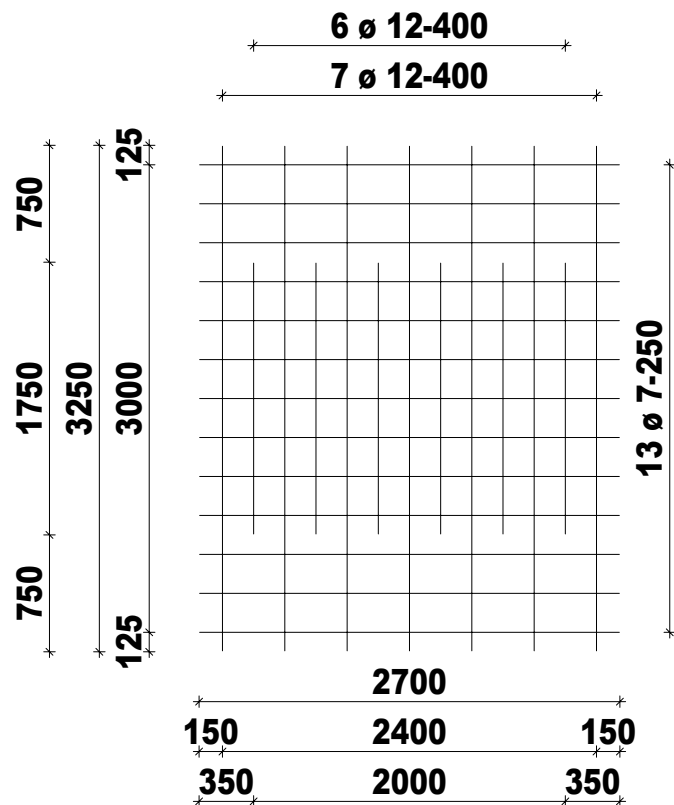

H. van de Riet Bouwstaal BV

Netnaam: S566

Nettenlengte in m: 2.70

Gewicht in kg: 40.13

Netbreedte in m: 3.25

S 566

Zijde:

1