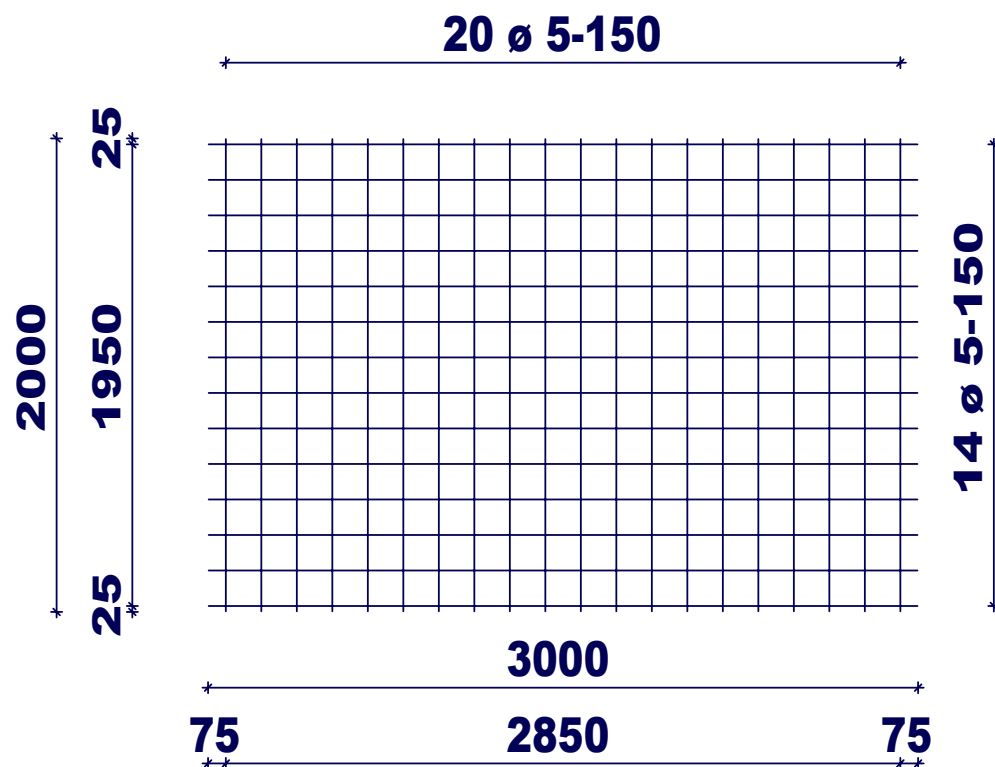

# H. van de Riet Bouwstaal BV

|                |        |                    |      |                         |      |
|----------------|--------|--------------------|------|-------------------------|------|
| Netnaam:       | VS130A | Nettenlengte in m: | 3.00 | Overdekking langs in m: | 0.00 |
| Gewicht in kg: | 13.89  | Netbreedte in m:   | 2.00 | Overdekking dwars in m: | 0.00 |

**VS130A** (verzinkt)

Zijde:

1