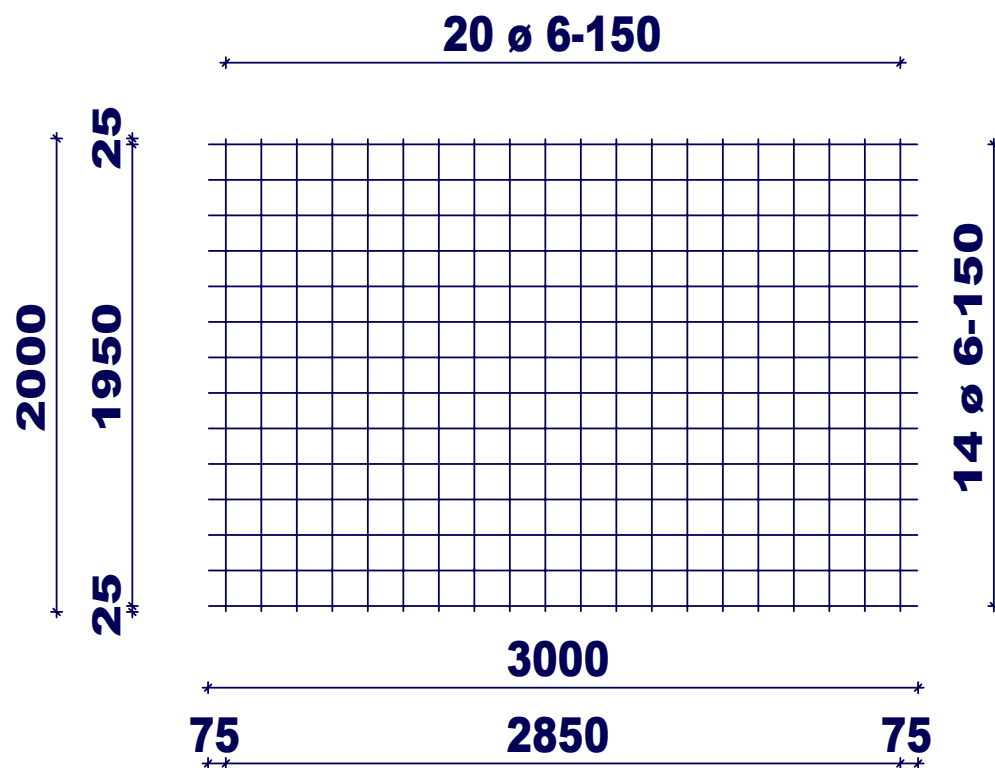

# H. van de Riet Bouwstaal BV

Netnaam:	VS188A	Nettenlengte in m:	3.00	Overdekking langs in m:	0.00
Gewicht in kg:	20.02	Netbreedte in m:	2.00	Overdekking dwars in m:	0.00

**VS188A** (verzinkt)

Zijde:

1