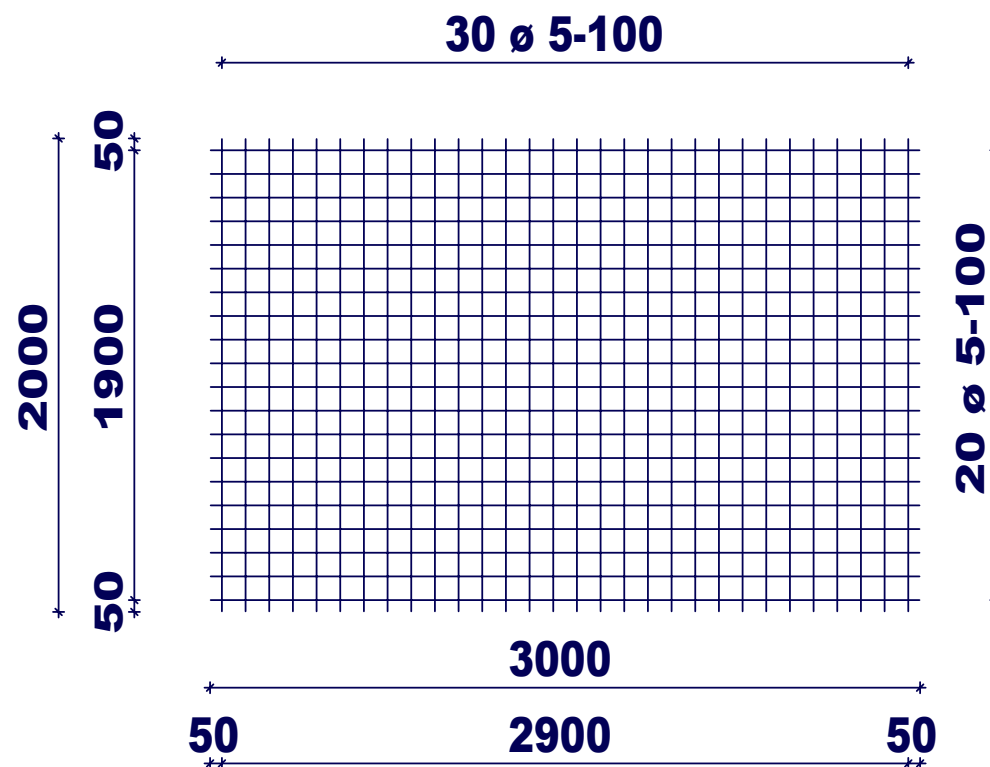

H. van de Riet Bouwstaal BV

Netnaam:	VS196A	Nettenlengte in m:	3.00	Overdekking langs in m:	0.00
Gewicht in kg:	20.33	Netbreedte in m:	2.00	Overdekking dwars in m:	0.00

VS196A (verzinkt)

Zijde:

1