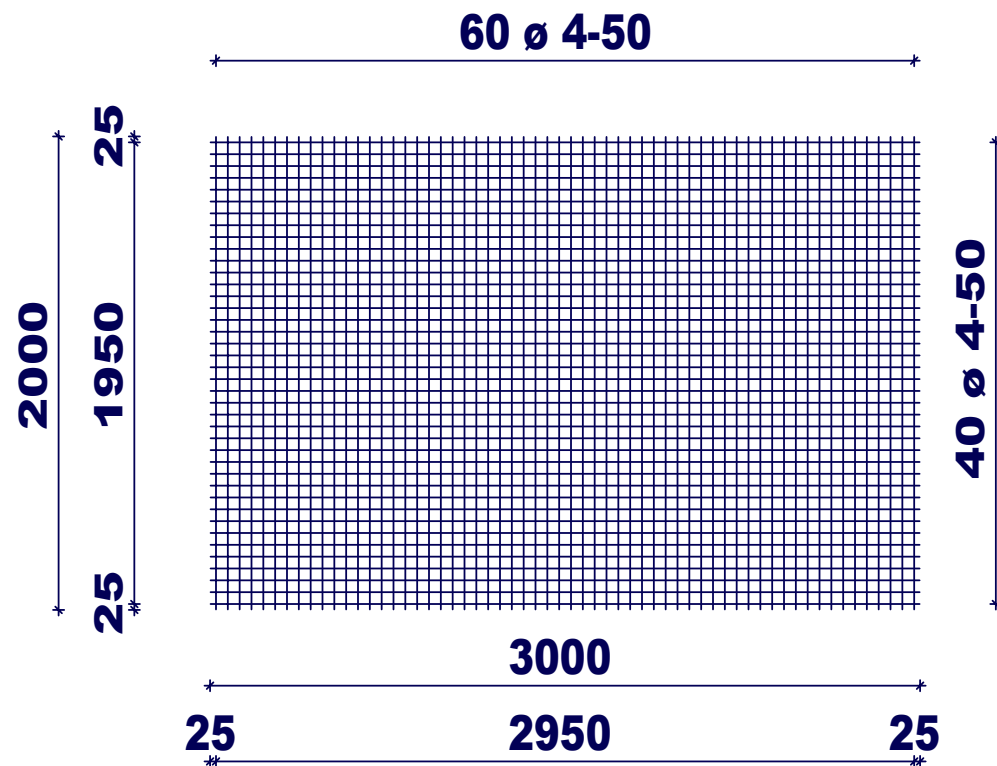

H. van de Riet Bouwstaal BV

Netnaam:	VS252A	Nettenlengte in m:	3.00	Overdekking langs in m:	0.00
Gewicht in kg:	27.32	Netbreedte in m:	2.00	Overdekking dwars in m:	0.00

VS252A (verzinkt)

Zijde:

1