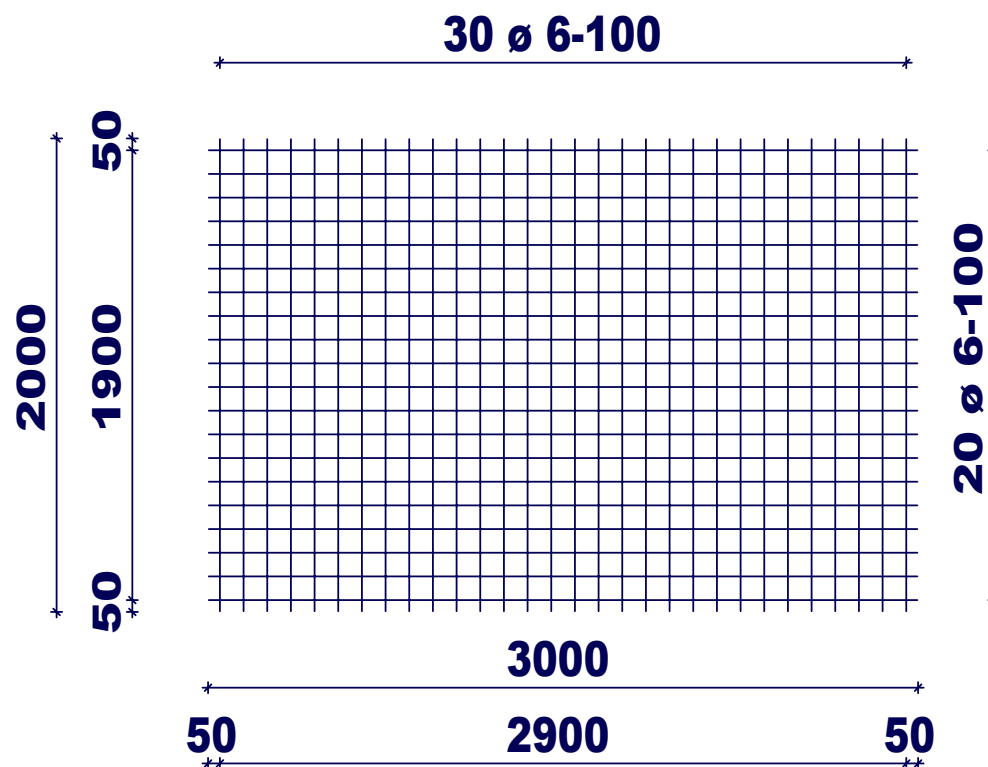

H. van de Riet Bouwstaal BV

Netnaam:	VS283A	Nettenlengte in m:	3.00	Overdekking langs in m:	0.00
Gewicht in kg:	29.30	Netbreedte in m:	2.00	Overdekking dwars in m:	0.00

VS283A (verzinkt)

Zijde:

1